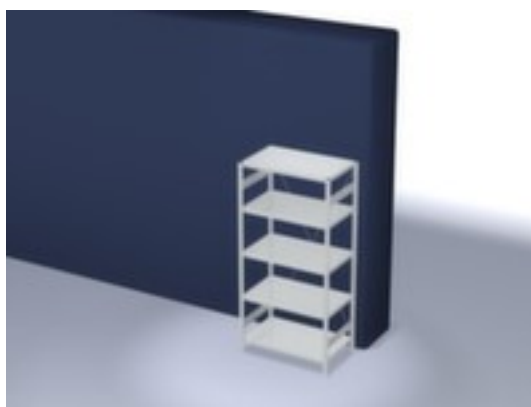

hofs

rayonnage modulaire - rayonnage départ

hauteur x largeur x profondeur 2000 x 1060 x 635 mm, charge max. par tablette 240 kg, 5 niveaux avec tablette en acier, angle d'installation droit, utilisation unilatéral - conçu pour un montage mural, montants galvanisé avec revêtement en plastique en RAL7035 gris clair, niveaux galvanisé avec revêtement en plastique en RAL7035 gris clair

Numéro d'article: 581209

hofs
REGALSYSTEME

hofs Rayonnage sans boulons

Rayonnage de départ

rayonnage modulaire - rayonnage départ

- Convient pour entrepôt et atelier
- système emboîtable
- hauteur x largeur x profondeur 2000 x 1060 x 635 mm
- charge maximale par élément 1600 kg
- charge max. par tablette 240 kg
- largeur x profondeur compartiment 1000 x 600 mm
- 5 niveaux avec tablette en acier

- 3 pliages de sécurité de 40 mm de hauteur et avec des coins pleins garantissent un degré élevé de stabilité et de protection contre les blessures
- Réglable au pas de 25 mm
- angle d'installation droit
- utilisation unilatéral - conçu pour un montage mural
- Stabilité élevée grâce aux croisillons
- montants avec embases et plateaux supérieurs pour profilés en plastique pour une finition propre en haut et en bas
- structure en acier
- montants galvanisé avec revêtement en plastique en RAL7035 gris clair
- niveaux galvanisé avec revêtement en plastique en RAL7035 gris clair
- volume de livraison : rayonnage de base avec 2 échelles, croisillons et plateaux conf. à l'offre
- Produit livré démonté
- certifié GS, label de qualité RAL
- 5 années de garantie
- les charges max. par tablette indiquées s'entendent pour une répartition uniforme de la charge
- des tablettes/niveaux supplémentaires sont disponibles jusqu'à la charge max. par élément