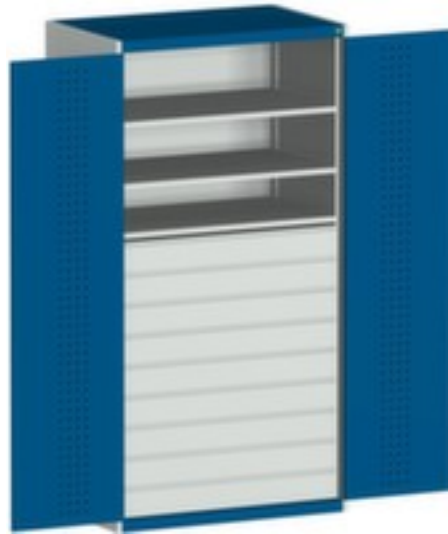

bott **stysteemkast** cubio

hoogte x breedte x diepte 2000 x 1050 x 650 mm, 3 niveaus met Stalen bodem, 9 lade(n), afsluitbaar met 5-punts sluitsysteem, romp met slag- en krasvaste poedercoating in RAL7035 lichtgrijs, front met slag- en krasvaste poedercoating in RAL5010 gentiaanblauw

Artikelnummer: 125915

bott Systeemkast cubio

systeemkast

- hoogte x breedte x diepte 2000 x 1050 x 650 mm
- constructie van plaatstaal
- dubbele openslaande deur met perforaties
- deuren binnen met perforatie
- deuren met verdeckte sluitstang
- deuropeningshoek 180 °
- 3 niveaus met Stalen bodem
- draagvermogen per niveau 160 kg
- 9 lade(n)
- laden hoogte 9x125 mm
- met draaigreep
- afsluitbaar met 5-punts sluitsysteem
- romp met slag- en krasvaste poedercoating in RAL7035 lichtgrijs
- front met slag- en krasvaste poedercoating in RAL5010 gentiaanblauw
- niveaus met corrosiebeschermende zinklaag

Technische details

meubeltype	kast	oppervlak romp	m. poedercoating
type kast	systeemkast	oppervlak front	m. poedercoating
type deur	dubbele openslaande deur met perforaties	sluitsysteem	5-punts sluitsysteem
hoogte	2000 mm	materiaal	plaatstaal
breedte	1050 mm	oppervlak legbord	verzinkt
diepte	650 mm	afsluitbaar	ja
kast uitrusting	legborden, lades	scheidingswand	nee
legbord-/niveautype	Stalen bodem	openingshoek deur	180 °
legborden / schappen aantal	3 stuks	greep	draaigreep
draagvermogen legbord	160 kg	verrijdbaar	nee
laden aantal	9 stuks	deur uitvoering	deuren met verdekte sluitstang
laden aantal x hoogte	9x125 mm	deur uitrusting	deuren binnen met perforatie
kleur romp	lichtgrijs // RAL7035	gewicht	232 kg
kleur voorkant	gentiaanblauw // RAL5010		