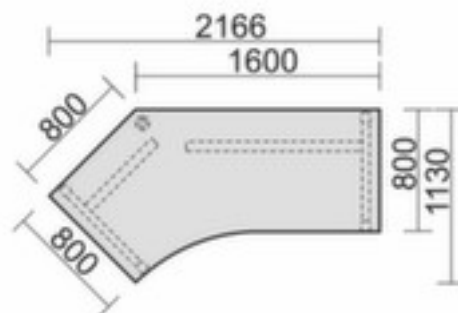

Gera

In hoogte verstelbaar hoekbureau

Pro

hoogte x breedte x diepte 680 - 820 x 2166 x 1130 mm, blad van fijnspaanplaat met onderhoudsvriendelijke melamineharscoating in decor grafiet, verdieping links, C-voetonderstel in zilverkleurig

geramöbel

2 YEARS
WARRANTY

Artikelnummer: 145221

Gera Hoekbureau Pro

verdieping links

In hoogte verstelbaar hoekbureau

- hoogte x breedte x diepte 680 - 820 x 2166 x 1130 mm
- blad van fijnspaanplaat met onderhoudsvriendelijke melamineharscoating in decor grafiet
- bladdikte 25 mm
- verdieping links
- C-voetonderstel in zilverkleurig
- rand met stootvaste ABS-lijmrand
- frame met stelschroeven
- door kabelkanaal horizontaal elektrificeerbaar
- 2 jaar garantie

Technische details

meubeltype	tafel	bladrand	ABS-rand
type tafel	bureau	dikte plaat	25 mm
tafelelement	grondelement	vorm onderstel	C-voetonderstel
hoogte	680-820 mm	kleur onderstel	zilverkleurig
breedte	2166 mm	onderbouw	stelschroeven

diepte	1130 mm	in hoogte verstelbaar	ja
verdieping	links	elektrificeerbaar	ja
materiaal plaat	fijnspaanplaat	garantie	2 jaar
oppervlak plaat	m. melamineharscoating	gewicht	62 kg
kleur plaat	grafiet		

Gerelateerde Producten