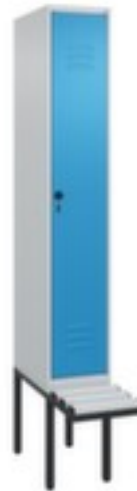

C+P

locker voor scheiding van kleding

Classic Plus

hoogte x breedte x diepte 2120 x 300 x 815 mm, 1 vak(ken), vak breedte 300 mm, Elk vak onder de hoedenplank is opgedeeld door een scheidingswand, Afsluitbaar met veiligheidsdraaigrendel voor hangslot, voorgebouwde bank, Randen van kunststof in RAL7035 lichtgrijs, romp met moffellak in RAL7035 lichtgrijs, front met moffellak in RAL 5012 lichtblauw

Clanic+

Artikelnummer: 263546

locker voor scheiding van kleding

- hoogte x breedte x diepte 2120 x 300 x 815 mm
- 1 vak(ken)
- vak breedte 300 mm
- deuraanslag rechts
- deuropeningshoek 110 °
- zitting hoogte x diepte 450 x 310 mm
- per vak hoedenplank, kledingstang, haak
- Elk vak onder de hoedenplank is opgedeeld door een scheidingswand
- openslaande deur met etikettenlijst en ventilatiesleuven
- inliggende deuren met binnenliggende penscharnieren

- Elke deur is standaard uitgerust met een systeem voor gedempte sluiting
- Hoge stabiliteit en torsiestijfheid dankzij materiaalversterking op belangrijke punten en de geavanceerde BIONIC Steel Frame-structuur bestaande uit vouwen, steunen en tussenruimten
- Afsluitbaar met veiligheidsdraaigrendel voor hangslot
- Extra ventilatieopening in de behuizing
- voorgebouwde bank
- Randen van kunststof in RAL7035 lichtgrijs
- constructie van staal, stevig gelast
- romp met moffellak in RAL7035 lichtgrijs
- front met moffellak in RAL 5012 lichtblauw
- Leveringstoestand gedeeltelijk gemonteerd; bank en locker apart om eenvoudig zelf te monteren
- inbraakwerend conform niveau B volgens DIN 4547-2
- 10 jaar garantie