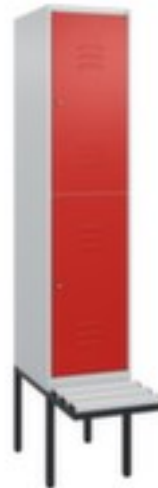

C+P

Dubbeldeks lockerkast met bank

Classic Plus

hoogte x breedte x diepte 2120 x 400 x 815 mm, vak breedte 400 mm, Afsluitbaar met cilinderslot, Randen van kunststof in RAL7035 lichtgrijs, romp met moffellak in RAL7035 lichtgrijs, front met moffellak in RAL3020 verkeersrood

Artikelnummer: 270159

Classic+

Dubbeldeks lockerkast met bank

- hoogte x breedte x diepte 2120 x 400 x 815 mm
- vak breedte 400 mm
- deuraanslag rechts
- deuropeningshoek 110 °
- zitting hoogte x diepte 450 x 310 mm
- per vak 2 kastvakken, elk met een kledingstang en 3 niet verdraaibare dubbele schuifhaken
- openslaande deur met etikettenlijst en ventilatiesleuven
- inliggende deuren met binnenliggende penscharnieren
- Elke deur is standaard uitgerust met een systeem voor gedempte sluiting
- Hoge stabiliteit en torsiestijfheid dankzij materiaalversterking op

belangrijke punten en de geavanceerde BIONIC Steel Frame-structuur bestaande uit vouwen, steunen en tussenruimten

- Afsluitbaar met cilinderslot
- Extra ventilatieopening in de behuizing
- Randen van kunststof in RAL7035 lichtgrijs
- constructie van staal, stevig gelast
- romp met moffellak in RAL7035 lichtgrijs
- front met moffellak in RAL3020 verkeersrood
- Leveringstoestand gedeeltelijk gemonteerd; bank en locker apart om eenvoudig zelf te monteren
- inbraakwerend conform niveau B volgens DIN 4547-2
- 10 jaar garantie