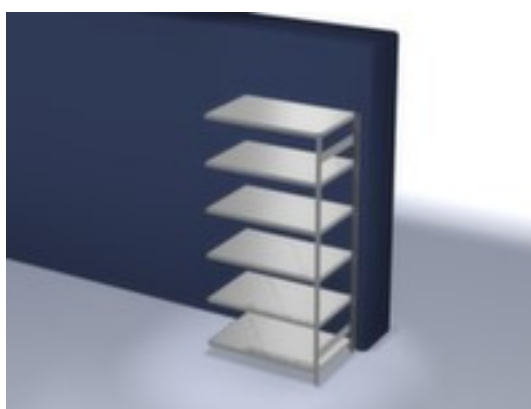

hofs

rayonnage modulaire - rayonnage suivant

hauteur x largeur x profondeur 2500
x 1310 x 835 mm, charge max. par
tablette 330 kg, 6 niveaux avec
tablette en acier, angle d'installation
droit, utilisation unilatéral - conçu
pour un montage mural, montants
avec revêtement en zinc anti-
corrosion, niveaux avec revêtement
en zinc anti-corrosion

Numéro d'article: 370123

hofs
REGALSYSTEME

hofs Rayonnage sans boulons

Rayonnage suivant

rayonnage modulaire - rayonnage suivant

- système emboîtable
- hauteur x largeur x profondeur 2500 x 1310 x 835 mm
- charge maximale par élément 2500 kg
- charge max. par tablette 330 kg
- largeur x profondeur compartiment 1300 x 800 mm
- 6 niveaux avec tablette en acier
- niveaux avec pliage de sécurité comme protection contre les

blessures

- 3 pliages de sécurité de 40 mm de hauteur et avec des coins pleins garantissent un degré élevé de stabilité et de protection contre les blessures
- Réglable au pas de 25 mm
- angle d'installation droit
- utilisation unilatéral - conçu pour un montage mural
- Stabilité élevée grâce aux croisillons
- montants avec embases et plateaux supérieurs pour profilés en plastique pour une finition propre en haut et en bas
- structure en acier
- montants avec revêtement en zinc anti-corrosion
- niveaux avec revêtement en zinc anti-corrosion
- volume de livraison : rayonnage suivant avec 1 échelle, croisillons et plateaux conf. à l'offre
- Produit livré démonté
- certifié GS, label de qualité RAL
- 5 années de garantie
- les charges max. par tablette indiquées s'entendent pour une répartition uniforme de la charge
- des tablettes/niveaux supplémentaires sont disponibles jusqu'à la charge max. par élément