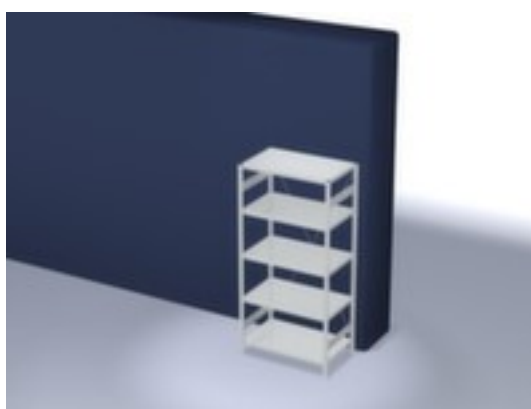

hofe

rayonnage modulaire - rayonnage départ

hauteur x largeur x profondeur 2000 x 1060 x 635 mm, charge max. par tablette 240 kg, 5 niveaux avec tablette en acier, angle d'installation droit, utilisation unilatéral - conçu pour un montage mural, montants galvanisé avec revêtement en plastique en RAL7035 gris clair, niveaux galvanisé avec revêtement en plastique en RAL7035 gris clair

Numéro d'article: 581209

hofe Rayonnage sans boulons

Rayonnage de départ

rayonnage modulaire - rayonnage départ

- Convient pour entrepôt et atelier
- système emboîtable
- hauteur x largeur x profondeur 2000 x 1060 x 635 mm
- charge maximale par élément 1600 kg
- charge max. par tablette 240 kg
- largeur x profondeur compartiment 1000 x 600 mm
- 5 niveaux avec tablette en acier

- 3 pliages de sécurité de 40 mm de hauteur et avec des coins pleins garantissent un degré élevé de stabilité et de protection contre les blessures
- Réglable au pas de 25 mm
- angle d'installation droit
- utilisation unilatéral - conçu pour un montage mural
- Stabilité élevée grâce aux croisillons
- montants avec embases et plateaux supérieurs pour profilés en plastique pour une finition propre en haut et en bas
- structure en acier
- montants galvanisé avec revêtement en plastique en RAL7035 gris clair
- niveaux galvanisé avec revêtement en plastique en RAL7035 gris clair
- volume de livraison : rayonnage de base avec 2 échelles, croisillons et plateaux conf. à l'offre
- Produit livré démonté
- certifié GS, label de qualité RAL
- 5 années de garantie
- les charges max. par tablette indiquées s'entendent pour une répartition uniforme de la charge
- des tablettes/niveaux supplémentaires sont disponibles jusqu'à la charge max. par élément