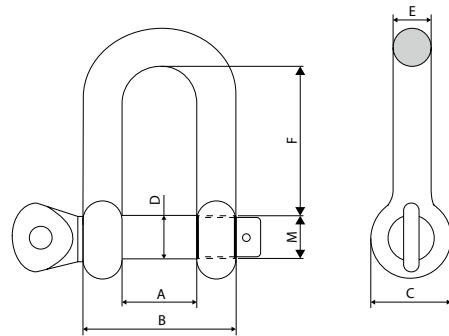

RAC inkortschalm AISI 316 (G6)

Type	Veilige werklust (kg)	A (mm)	B (mm)	C (mm)	D (mm)	E (mm)	S (mm)	Gewicht (kg/st/m)	Artikelnummer
RAC06-6/5	900	55	8	81	26	16	8.5	0.20	2686606
RAC08-8/7	1.600	71	11	110	34	22	10.5	0.57	2686608
RAC10-10	2.500	90	12	135	40	26	13	1.06	2686610
RAC13-13	4.250	112	17	170	52	32	16.5	2.20	2686613

RSH RVS D-sluiting AISI 316 (G6)

Type	Veilige werklust (kg)	A (mm)	B (mm)	C (mm)	D (mm)	E (mm)	F (mm)	M (mm)	Gewicht (kg/st/m)	Artikelnummer
RSH005 500 KG	500	18	34	18	9	8	33	M10	0.07	2686901
RSH012 1250 KG	1.250	25	49	25	13	12	40	M14	0.22	2686903
RSH020 2000 KG	2.000	32	64	32	17	16	60	M18	0.52	2686905
RSH032 3200 KG	3.200	41	79	47	21	19	78	M22	0.80	2686907
RSH050 5000 KG	5.000	56	106	60	29	25	109	M30	2.20	2686909

RTI RVS label AISI 316 (G6)

Type	Omschrijving	Artikelnummer
RTI01	RVS label t.b.v. leng	2690020
RTI02 2-3-4 SPRONG	RVS label t.b.v. 2-3-4 sprong	2690021