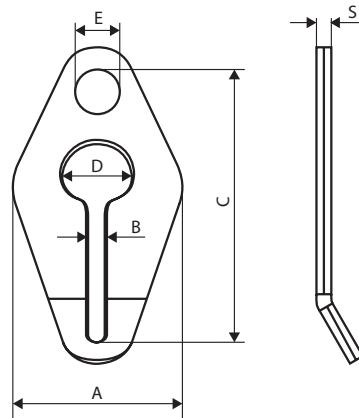

RAC inkortschalm AISI 316 (G6)

Type	Veilige werklust (kg)	A (mm)	B (mm)	C (mm)	D (mm)	E (mm)	S (mm)	Gewicht (kg/st/m)	Artikelnummer
RAC06-6/5	900	55	8	81	26	16	8.5	0.20	2686606
RAC08-8/7	1.600	71	11	110	34	22	10.5	0.57	2686608
RAC10-10	2.500	90	12	135	40	26	13	1.06	2686610
RAC13-13	4.250	112	17	170	52	32	16.5	2.20	2686613

RSH RVS D-sluiting AISI 316 (G6)

Type	Veilige werklust (kg)	A (mm)	B (mm)	C (mm)	D (mm)	E (mm)	F (mm)	M (mm)	Gewicht (kg/st/m)	Artikelnummer
RSH005 500 KG	500	18	34	18	9	8	33	M10	0.07	2686901
RSH012 1250 KG	1.250	25	49	25	13	12	40	M14	0.22	2686903
RSH020 2000 KG	2.000	32	64	32	17	16	60	M18	0.52	2686905
RSH032 3200 KG	3.200	41	79	47	21	19	78	M22	0.80	2686907
RSH050 5000 KG	5.000	56	106	60	29	25	109	M30	2.20	2686909

RTI RVS label AISI 316 (G6)

Type	Omschrijving	Artikelnummer
RTI01	RVS label t.b.v. leng	2690020
RTI02 2-3-4 SPRONG	RVS label t.b.v. 2-3-4 sprong	2690021