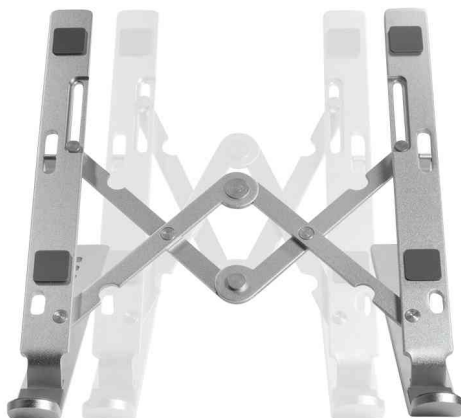

LogiLink®

Support pour ordinateur portable, pliable

pour les ordinateurs portables de 10" à 16" (25,4 cm à 40,64 cm)

- place l'ordinateur portable à une hauteur confortable pour éviter les douleurs au cou
- 7 positions différentes réglables
- le design permet une meilleure circulation de l'air
- en métal avec alliage d'aluminium
- la construction en double M est pliable et portable
- des coussinets antidérapants empêchent les glissements et protègent les appareils des rayures
- capacité de charge : max. 10 kg
- dimensions : (L)253 x (P)186 x (H)148 mm
- livré avec sacoche de transport

Exemples d'utilisation :

- design multifonctionnel et pliable pour un transport facile

Support pour ordinateur portable

Support pour ordinateur portable, largeur adaptable à l'ordinateur portable

Support pour ordinateur portable, pliable

Support pour ordinateur portable, réglable en 7 positions

Sacoche de transport

Visuel de référence : présente le produit en utilisation

Produit	Modèle	Format	Couleur	Numéro de fabricant	Code
Support pour ordinateur portable	réglable	jusqu'à 40,64 cm (16")	argent	AA0134	11117182