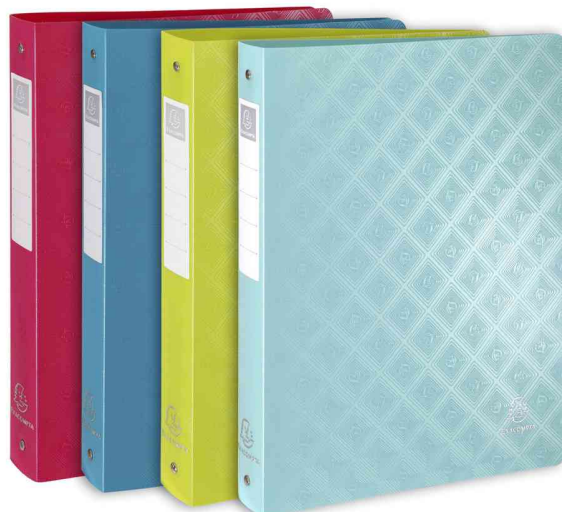

Classeur 1928, A4+, PP

- en PP 700 my
- avec gaufrage
- capacité: 275 feuilles
- pour documents A4
- dimensions: 260 x 320 mm
- assorti dans les couleurs anis, framboise, bleu et turquoise
- vendu uniquement au conditionnement

Visuel de référence: Classeur 1928, A4+

Produit	Modèle	Largeur du dos	Format	Couleur	Conditionné	Numéro de fabricant	Code
Classeur 1928, PP	2 anneaux	40 mm	A4+	assorti	10	54720E	8702165