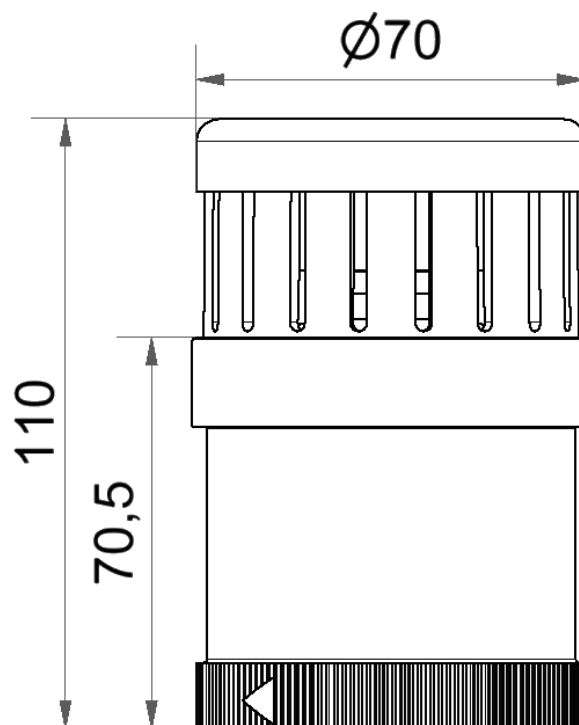

Benennung/Description

Sirene Selbsteinstellend selbsteinst.

Siren self-adjust.

Artikel-Nummer

Material number

645 810 55

Ausdruck ist nur zur Information und wird bei Änderung nicht berücksichtigt. / This printed copy is for information only and is subject to alteration.

Bestell-Nr. / order no.

645 810 55

24 V DC

ca. 125 g

Elektrische Daten		Electrical specifications	
Einschaltdauer	100 % ED	Duty cycle	100 %
Einschaltstrom	max. 500 mA	Starting current	max. 500 mA
Lautstärke	80 - 100 dB(A)	Volume	80 - 100 dB(A)
Lebensdauer	min. 5.000 h	Life duration	min. 5.000 h
Spannungsbereich	24 V ± 10%	Voltage range	24 V ± 10%
Stromaufnahme	70 mA	Current consumption	70 mA
Tonart	Pulston selbsteinst.	Tone type	Pulse tone self-adjust.
Tonfrequenz	ca. 2500 Hz	Tone frequency	ca. 2500 Hz
Mechanische Daten		Mechanical specifications	
Dichtung	Bei jedem Element vormontiert	Seal	Premounted with each element
Einbaulage	Beliebig	Installation position	As required
Schutzart	IP65 in montiertem Zustand	Protection rating	IP65 when mounted
Temperatur	-20° ... +50 °C	Temperature	-20° ... +50 °C
Umgebungsbedingungen	Verschmutzungsgrad 3 U _i = 250V; U _{imp} = 2.500V; Überspannungskategorie II	Environmental conditions	Pollution degree 3 U _i = 250V, U _{imp} = 2.500V; Overvoltage category II
Werkstoff Gehäuse	PC; PC/ABS-blend (Deckel)	Material housing	PC; PC/ABS-blend (cap)
Sonstige Daten		Other specifications	
Besonderheiten	Die Sirene beginnt mit der maximalen Lautstärke und reguliert diese runter.	Characteristics	The siren starts with the maximum volume and regulates it down.
Hinweis	Alle Angaben beziehen sich auf U _{nenn} und Raumtemperatur. Die Hinweise der Montageanleitung sind zu beachten.	Note	All specifications refer to U _{nom} and room temperature. The advice contained in the installation instruction is to be observed.
Vorschriften	Die zutreffenden EU-Richtlinien werden erfüllt.	Regulations	Conforms to current EU Directives.
Zulassung		Approval	