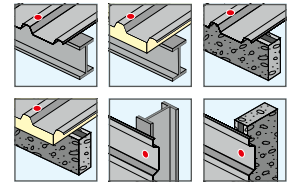

Dichtschaube JZ5-6,3

Anwendungsbereich

- > Verschraubung von Stahlprofilblechen und Sandwich-elementen auf Stahlunterkonstruktionen
- > Für hochfeste Stahlunterkonstruktionen

Eigenschaften

- > Edelstahl A2 mit gehärteter Gewindefurchzone
- > Dichtscheibe aus Edelstahl
- > Dichtscheibe unverlierbar vormontiert

Anwendungen

Technische Daten

Querverweise

Steckschlüsseinsatz SW3/8"
 Akku-Schrauber ASCS 6.3
 ORKAN-Kalotten
 Bohrer HSS
 Bohrlochtafel

Zertifizierungen

Produkt im Online-Shop

Bestellbezeichnung	Länge [mm]	Klemmdicke [mm]	VPE [Stück]	Preis/100 [EUR]	Artikelnummer	EAN
Dichtscheibe E16, Ø 16 mm						
JZ5-6,3x20 E16	20	0–9	500		3191011311	4061245073194
JZ5-6,3x25 E16	25	0–14	500		3191111311	4061245073224
JZ5-6,3x30 E16	30	0–19	500		3191211311	4061245073255
JZ5-6,3x40 E16	40	0–29	250		3191311311	4061245073286
JZ5-6,3x53 E16	53	0–41	250		3191411311	4061245073316
JZ5-6,3x63 E16	63	0–52	250		3191511311	4061245073347
JZ5-6,3x83 E16	83	21–72	250		3191611311	4061245073378
JZ5-6,3x93 E16	93	31–82	100		3191711311	4061245073408
JZ5-6,3x103 E16	103	41–92	100		3191811311	4061245074207
JZ5-6,3x113 E16	113	51–102	100		3191911311	4061245073460
JZ5-6,3x123 E16	123	61–112	100		3192011311	4061245073491
JZ5-6,3x133 E16	133	71–122	100		3192111311	4061245073521
JZ5-6,3x143 E16	143	81–132	100		3192211311	4061245076201
JZ5-6,3x153 E16	153	91–142	100		3192311311	4061245073552
JZ5-6,3x163 E16	163	101–152	100		3192411311	4061245073583
JZ5-6,3x183 E16	183	121–172	100		3192511311	4061245073613
JZ5-6,3x203 E16	203	141–192	100		3192611311	4061245073644
JZ5-6,3x223 E16	223	161–212	100		3192711311	4061245073675
JZ5-6,3x243 E16	243	181–232	100		3192811311	4061245073705
JZ5-6,3x263 E16	263	201–252	100		3192911311	4061245073736