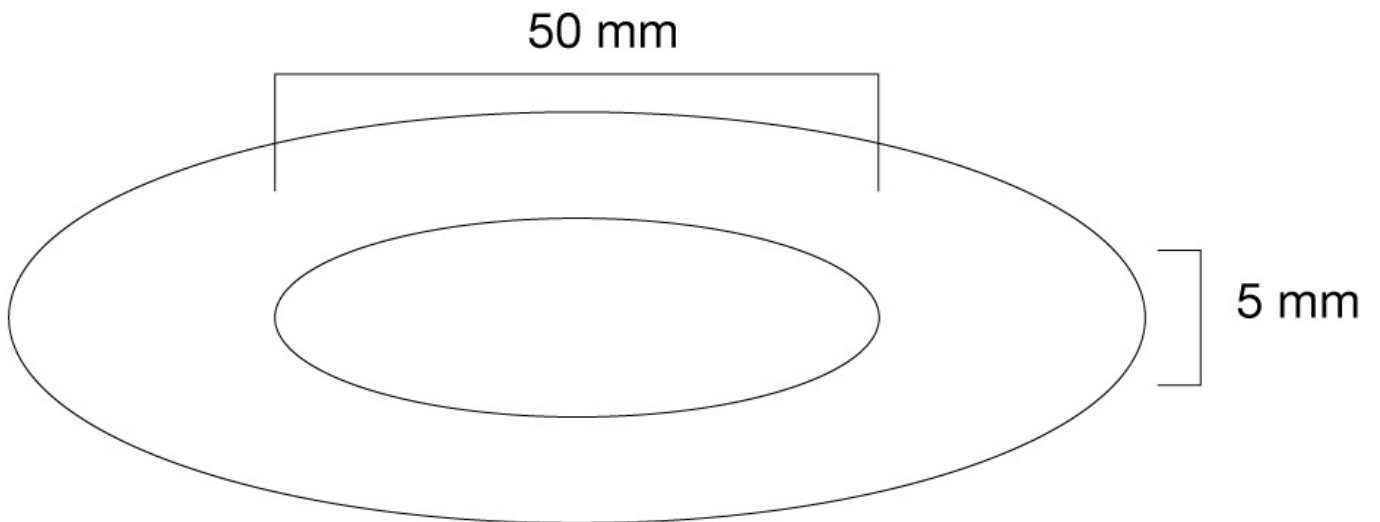

FPMA-CRW5HM

COPRISOFFITTO NEOMOUNTS

Neomounts