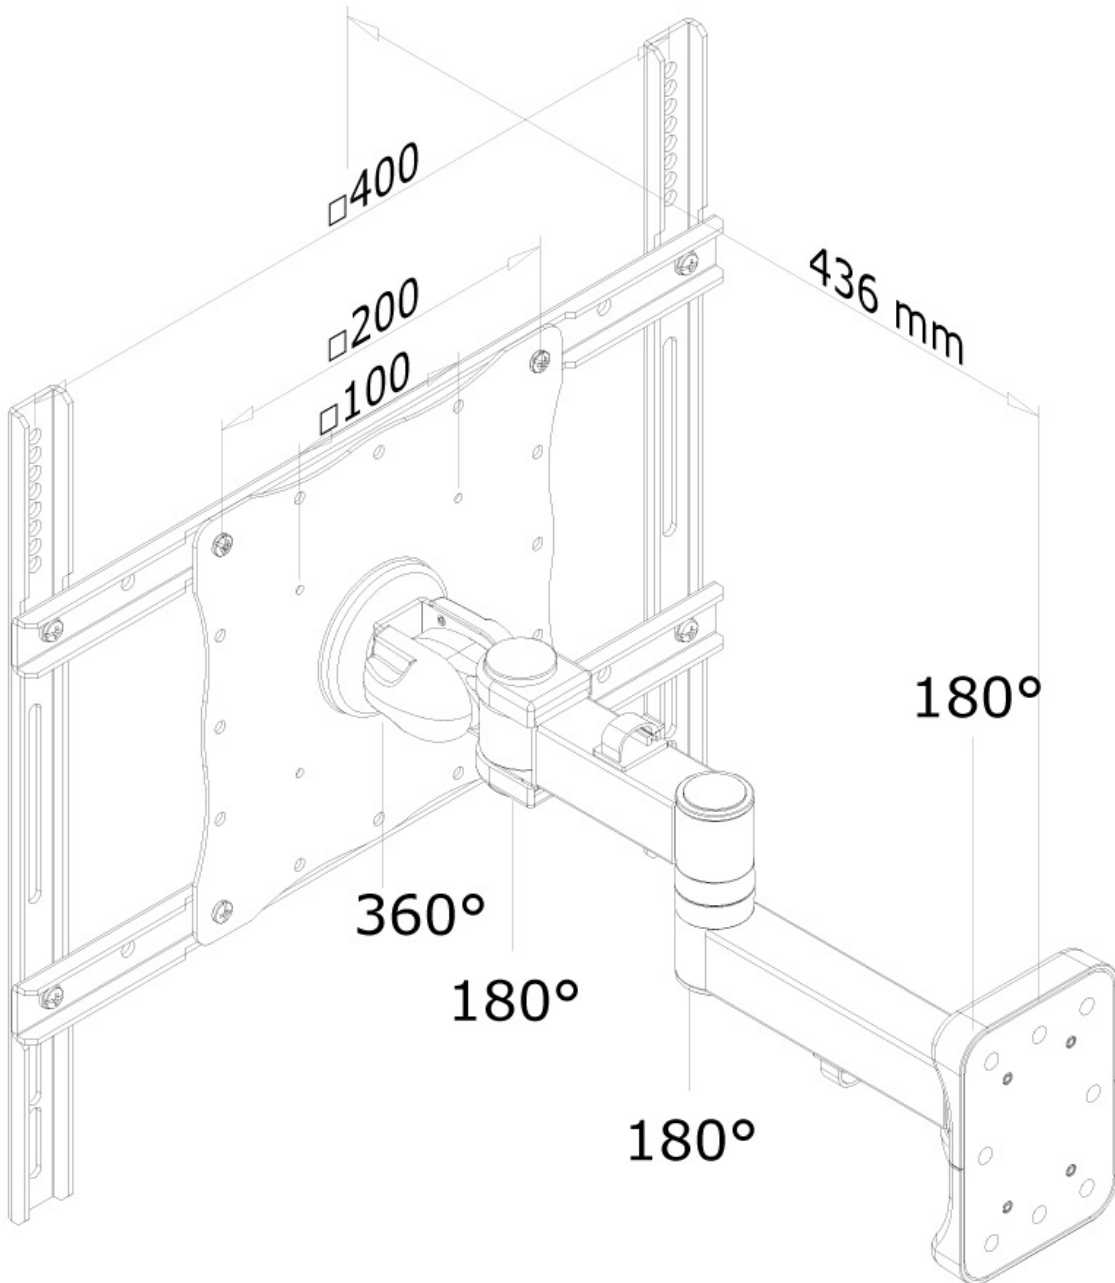

Neomounts

Neomounts

**Neomounts FPMA-W960 ist eine Wandhalterung mit drei Drehpunkten für Flachbildschirme/Fernseher bis 52" (132 cm).**

Neomounts Wandhalterung Modell FPMA-W960 ist eine neig-, schwenk- und drehbare Wandhalterung für Flachbildschirme bis 52" (132 cm). Diese Halterung ist eine gute Wahl, wenn Sie die ultimative Flexibilität beim Fernsehen mit Flachbildschirm haben wollen. Mühelos ziehen Sie die Anzeige aus der Wand, positionieren sie in fast jede Richtung, drehen sie um Ecken und schieben sie wieder zurück, sobald Sie fertig sind. Neomounts einzigartige 3 Achsen, neig- (15°), dreh- (360°) und schwenkbare (180°) Technologie ermöglicht die Änderung auf jeden Betrachtungswinkel, um vollumfänglich von den Möglichkeiten des Flachbildschirms zu profitieren. Die Halterung ist leicht tiefenverstellbar von 12 bis 43 Zentimetern. Verstecken Sie Ihre Kabel und halten Wohnzimmer, Schlafzimmer oder Heimkino Anlage aufgeräumt und ordentlich. Neomounts FPMA-W960 verfügt über drei Gelenke und eignet sich für Bildschirme bis 52" (132 cm). Die Tragfähigkeit dieses Produkts ist geeignet für einen 25 kg Bildschirm. Die Wandhalterung ist geeignet für Bildschirme mit VESA 100x100 bis 400x400mm Lochmuster. Verschiedene andere Lochmuster können, unter Verwendung von Neomounts VESA Adapterplatten, abgedeckt werden. Erstellen Sie ein sauberes Ambiente für Ihren Flachbildfernseher im Wohnzimmer, Schlafzimmer oder Heimkino. Das benötigte Befestigungsmaterial ist im Lieferumfang enthalten

FPMA-W960

NEOMOUNTS MONITOR-WANDHALTERUNG

Neomounts

Measuring unit: mm