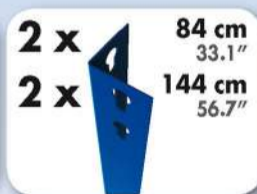

# SIMONWORK BT3 900

**144,5 x 91 x 61 cm**  
**56.9" x 35.8" x 24.0"**

**5** Años Garantía  
 Years Guarantee  
 Jahre Garantie  
 Ans Garantie  
 Anos de Garantia  
**SIMONRACK**

ESTANTERIAS SIMON S.L. B.50.556.463  
 PG. ALFAMEN C/ POLIGONO C. Nº3  
 ALFAMEN (ZARAGOZA)