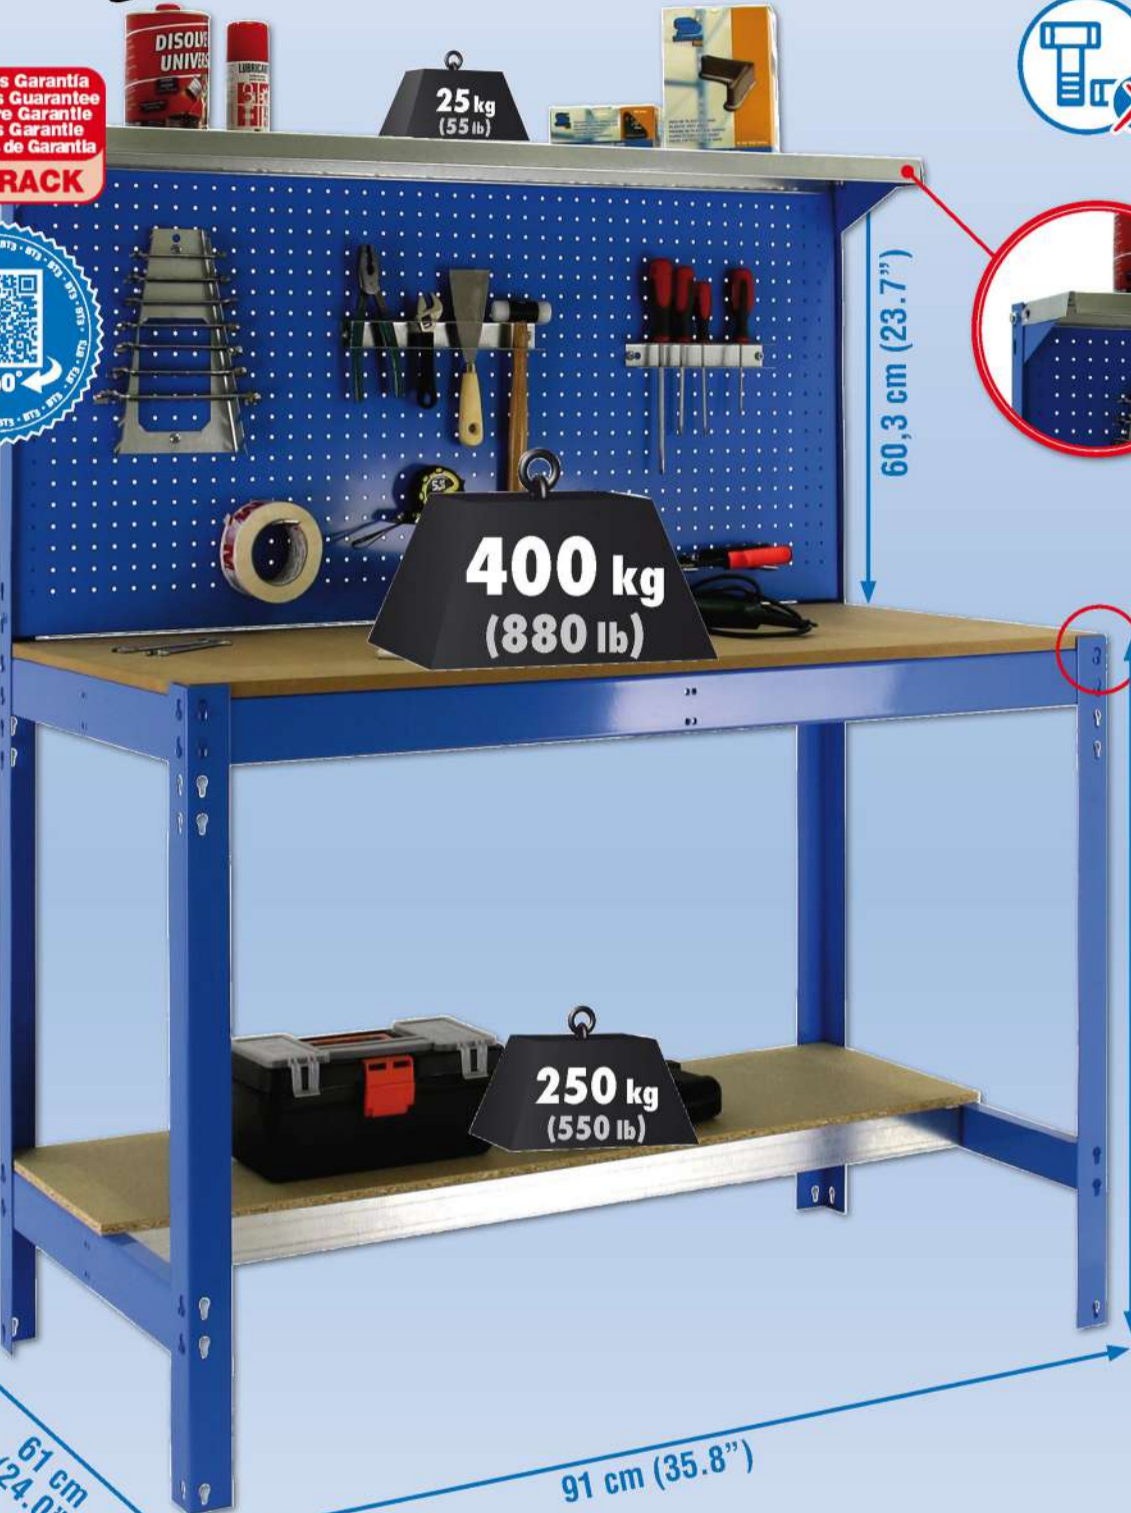

# SIMONWORK BT3 900

**144,5 x 91 x 61 cm**  
**56.9" x 35.8" x 24.0"**

**5** Años Garantía  
 Years Guarantee  
 Jahre Garantie  
 Ans Garantie  
 Anos de Garantia  
**SIMONRACK**

ESTANTERIAS SIMON S.L. B.50.556.463  
 PG. ALFAMEN C/ POLIGONO C. Nº3  
 ALFAMEN (ZARAGOZA)