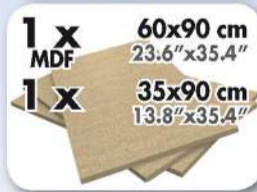

# SIMONWORK BT3 900

**144,5 x 91 x 61 cm**  
**56.9" x 35.8" x 24.0"**

**5** Años Garantía  
 Years Guarantee  
 Jahre Garantie  
 Ans Garantie  
 Anos de Garantia  
**SIMONRACK**

ESTANTERIAS SIMON S.L. B.50.556.463  
 PG. ALFAMEN C/ POLIGONO C. Nº3  
 ALFAMEN (ZARAGOZA)