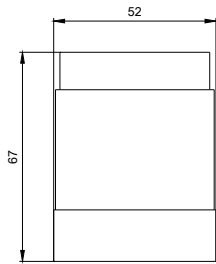

allgemeine Produktzulassung	EMV (Elektromagnetische Verträglichkeit)	Konformitätserklärung	Schiffbau

Weitere Informationen

Information- and Downloadcenter (Kataloge, Broschüren,...)

<http://www.siemens.de/industrial-controls/catalogs>

Industry Mall (Online-Bestellsystem)

<http://www.siemens.com/industrymall>

CAX-Online-Generator

<http://support.automation.siemens.com/WW/CAXorder/default.aspx?lang=de&mlfb=8WD42001AF>

Service&Support (Handbücher, Betriebsanleitungen, Zertifikate, Kennlinien, FAQs,...)

<https://support.industry.siemens.com/cs/ww/de/ps/8WD42001AF>

Bilddatenbank (Produktfotos, 2D-Maßzeichnungen, 3D-Modelle, Geräteschaltpläne, EPLAN Makros, ...)

<http://www.automation.siemens.com/bilddb/cax_de.aspx?mlfb=8WD42001AF&lang=de>

W08 8811: 8WD42-...-ALL

letzte Änderung:

15.01.2015