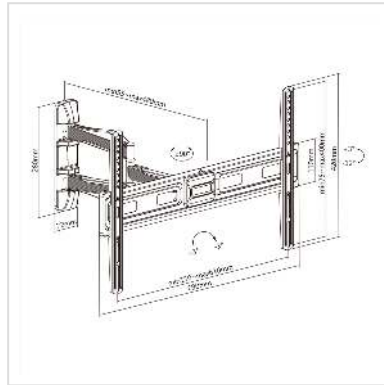

VALUE TV-Wandhalterung, flexibel, elegant, max. 35 kg, schwarz

Artikelnummer	17.99.1209
Hersteller	VALUE
Hersteller-Art.-Nr.	17.99.1209
EAN (Einzelstück)	7630049625068

Flexibel einstellbare, elegante Wandbefestigung für TV-Monitore mit Diagonalen von 37" bis 70"

- Für Bildschirme mit Diagonalen: 94 cm bis 177,8 cm (32" bis 70")
- Belastbarkeit bis 35 kg
- Wandabstand je nach Einstellung: 55 mm bis 480 mm
- Monitor kann bis zu 90° nach rechts oder links gedreht werden
- Einstellbarer Neigungswinkel bis zu 12° nach unten
- Erlaubt, den Monitor um bis zu 3° aus der Waagrechten zu drehen
- Bildschirme mit unterschiedlichen Befestigungspunkten können montiert werden

Technische Daten:

- Material: Stahl
- Produktgewicht: 4 kg
- Empfohlene Bildschirmgröße: Diagonale 37" (94 cm) bis 70" (177,8 cm)
- Maximales Bildschirmgewicht: 35 kg

Technische Daten

Hersteller	VALUE
Produktgruppe	LCD-Monitorarme
Produkttyp	TV-Wandhalterung
Farbe	schwarz

Tragkraft	35 kg
Befestigung	Wandhalterung
Verstellmöglichkeit	Einstellbarer Federspanner
Neigbar	ja
Drehbar	ja
Anzahl Monitore	1
Max. Bildschirmdiagonale (cm)	177.8 cm
Max. Bildschirmdiagonale (Zoll)	70 Zoll
Min. Bildschirmdiagonale (cm)	94 cm
Min. Bildschirmdiagonale (Zoll)	37 Zoll
VESA 200 x 200 mm	ja
VESA 300 x 200 mm	ja
VESA 300 x 300 mm	ja
VESA 400 x 200 mm	ja
VESA 400 x 300 mm	ja
VESA 400 x 400 mm	ja
VESA 600 x 400 mm	ja
Materialgruppe	Stahl
Gewicht	3272.7 g
Verpackungshöhe	80 mm
Verpackungsbreite	320 mm
Verpackungstiefe	750 mm
Paketgewicht	4 kg