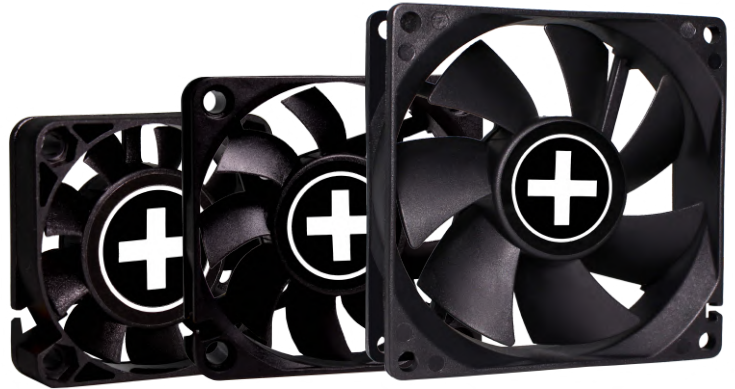

White Box Series

Ventilatoren voor computerbehuizingen 40mm/60mm/80mm

De zwarte casefans van de Xilence White Box serie maken indruk met een uitstekende prijs-prestatieverhouding. Alleen de verpakking is hier gespaard, maar niet de kwaliteitsbepalende specificaties zoals vloeistoflagers en een voor geluid geoptimaliseerd ontwerp.

Product specificaties

- Optimale werkprestaties in elke situatie
- Vloeistofdragende ventilator
- Voor luchtstroom geoptimaliseerde rotorbladen

Technische gegevens

	40mm	60mm	80mm
Afmetingen ventilator	40 x 40 x 11mm	60 x 60 x 15mm	80 x 80 x 25mm
Type aansluiting	3 PIN	3 PIN	3 PIN
Volume	14~22 dB (A)	14~22 dB (A)	16~22dB (A)
PWM	geen	geen	geen
Ventilatorlager	vloeistofdragend	vloeistofdragend	vloeistofdragend
Luchtstroom	3.9 CFM	13.8 CFM	21.8 CFM
Ventilatorsnelheid	4.500 RPM \pm 10%	3.000 RPM \pm 10%	1.800 RPM \pm 10%
Bedrijfstijd/MTBF	50000 H*	50000 H*	50000 H*