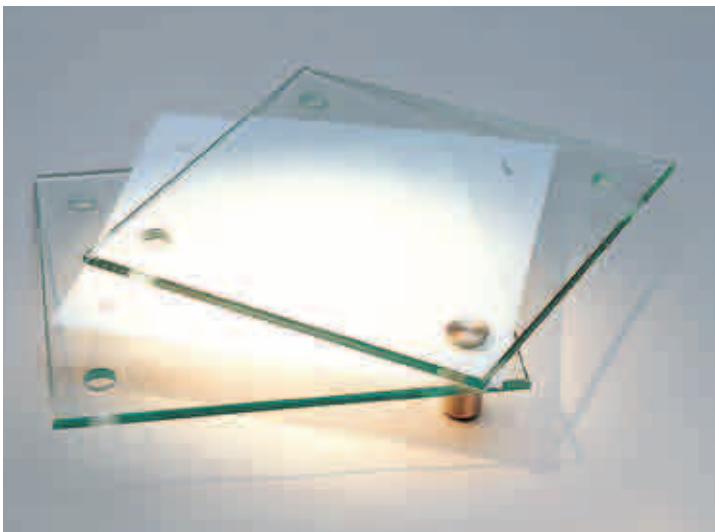

1

TOP-ANGEBOT

ab ---
Tischaufsteller
686069

Schilder Cristallo

Vielfalt, die fast keinen Wunsch offen lässt. Schilder aus gehärtetem, 4 mm starkem Einscheibensicherheitsglas (ESG) mit hochwertigen Edelstahlhaltern. Leicht austauschbare Gestaltungsträger aus lackmattierter Polyesterfolie geben Ideen Raum und sind mit unserer Gestaltungs-Software einfach umzusetzen. Alle Maßangaben B x H x T.

2

8

3

4

5

6

Fix montiert, schnell gewechselt.

Die Halter in der Wand verschrauben, Informationsträger zwischen die beiden Scheiben aus 4 mm Einscheibensicherheitsglas (ESG) legen und einfach mit den Edelstahlkappen verschließen.

Wandschilder

[1]	420 x 297 x 28 mm (DIN A3), mit 4 Edelstahlhaltern	685962	---
[2]	210 x 297 x 28 mm (DIN A4), mit 4 Edelstahlhaltern	685951	---

Türschilder

[3]	100 x 160 x 28 mm, mit 2 Edelstahlhaltern	685973	---
[4]	150 x 150 x 28 mm, mit 4 Edelstahlhaltern	685984	---
[5]	200 x 150 x 28 mm, mit 4 Edelstahlhaltern	685985	---

Tischaufsteller

[6]	150 x 70 x 44 mm, mit 2 Edelstahlhaltern	686069	---
[7]	200 x 70 x 44 mm, mit 2 Edelstahlhaltern	686091	---

Direkt mitbestellen

[8]	Frei-/Besetzt-Anzeige	504439	---
-----	-----------------------	--------	-----