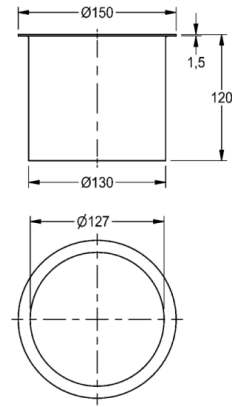

Abfall-Abwurfhülse

MODELL-LINIE: CHRONOS | E-BS602E | 2000101106

Waschtische & Waschrinnen | Zubehör Waschtische

Abwurfhülse, für Waschtischeinbau, Chromnickelstahl, sichtbare Oberfläche seidenmatt, mit gebördeltem Rand, Öffnung mit 127 mm Innendurchmesser, ohne Abfallbehälter.

Abmessungen 150 x 120 mm (D x H)

Technische Daten

Füllmenge	1.00000
Mengeneinheit	Stück