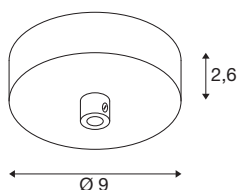

FITU

Deckenrosette chrom

Bei der SLV FITU Deckenrosette in chrom handelt es sich um eine formschöne Deckenrosette zur Aufbaumontage von Pendelleuchten der FITU Serie.

TECHNISCHE DATEN

Art. Nr.	1004746
IP Code	IP 20
Nennspannung	220-240V ~50/60Hz V
Schutzklasse	I
Farbe	chrom
Höhe	2.6 cm
Durchmesser	9 cm
Nettogewicht	0.178 kg
Bruttogewicht	0.229 kg
BIG WHITE Seite	281