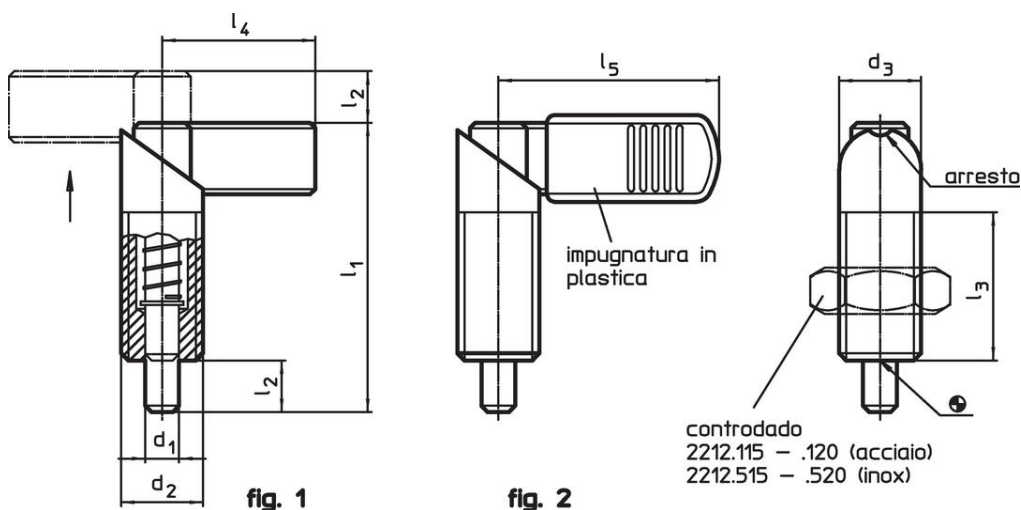

### Materiale

- Corpo**
- Acciaio inox 1.4305
- Puntale**
- Acciaio inox 1.4305, nichelato
- Aletta**
- Polvere di metallo 1.4404
- Rivestimento in plastica**
- Plastica, nera, opaca

### Funzionamento

Ruotando l'aletta di 180° il perno viene represso e mantenuto in posizione da una tacca di fermo (il perno non sporge).

### Caratteristiche

Dimensioni							Spinta <sup>1)</sup>		Temperatura		Peso	Codice		
d <sub>1</sub>	d <sub>2</sub>	d <sub>3</sub>	l <sub>1</sub>	l <sub>2</sub>	l <sub>3</sub>	l <sub>5</sub>	F <sub>1</sub>	F <sub>2</sub>	min.	max.	[g]			
-0,02 -0,04							~	~						
[mm]														
[N]														
[°C]														
[g]														
Con rivestimento – Fig. 2, Acciaio inox														
8	M16 x 1,5	16	56	10	30	42	11,5	30,5	-30	80	63	22120.0367		

### Accessori

	Dimensioni d <sub>2</sub>	Dimensione chiave	Peso	Codice
	[mm]	[mm]	[g]	
Dadi di serraggio ISO 8675 (DIN 439), Acciaio inox				
	M16 x 1,5	24	15,0	22120.0518