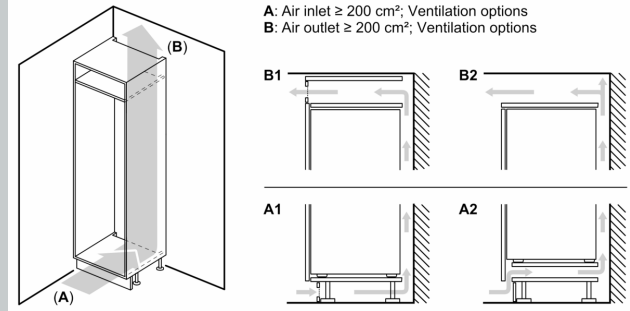

GS6B0BZ0 Einlegeschale für Gefriergutschale
 KS6B0RZ0 Flaschenablage
 KS9E0FZ0 FlexCooling Nachrüst-Paket
 KSGG0MZ0 Butterdose

N 30, EINBAU KÜHL-GEFRIERKOMBINATION MIT
GEFRIERFACH UNTEN, 177.2 X 54.1 CM,
SCHLEPPSCHARNIER
KI5871SE0

- KI5871SE0
 - Integrierbare Kühl-Gefrierkombination
 - easy Installation
 - Schlepptscharnier,
- Sonderzubehör**
- Leistung und Verbrauch**
- Energieeffizienzklasse: E
 - Energieverbrauch / Jahr: 216 kWh/a
 - Geräuscheffizienzklasse / Geräusch-Wert: B / 35 dB
 - Nutzinhalt gesamt: 270 l
 - Klimaklasse: SN-ST
- Design**
- LED Beleuchtung
- Komfort und Sicherheit**
- Elektronische Temperaturregelung über LED ablesbar
 - Super Gefrieren mit Eingefrierautomatik
 - Akustischer Türalarm
- Kühlteil**
- Nutzinhalt Kühlfächer: 200 l
 - 5 Abstellflächen aus Sicherheitsglas, davon 4 x höhenverstellbar
 - 4 Türabsteller
- Frischhaltesystem**
- FreshSafe Schublade - Der ideale Ort zur optimalen Lagerung für Ihr Obst und Gemüse.
- Gefrierteil**
- Nutzinhalt Tiefkühlfächer: 70 l
 - Gefriervermögen in 24 Std.: 3.2 kg
 - Lagerzeit bei Störung : 12 h
 - 2 transparente Gefriergut-Schubladen
- Maße**
- Gerätemaße (H x B x T): 177.2 cm x 54.1 cm x 54.8 cm
 - Nischenmaße (H x B x T): 177.5 cm x 56.0 cm x 55.0 cm
- Technische Informationen**
- Türanschlag rechts, wechselbar
 - Höhenverstellbare Füße vorne, Rollen hinten
 - 220 - 240 V
 - Länge des Anschlusskabel: 230 cm
- Zubehör**
- 3 x Eierablage, 1 x Eiskwürfelschale
- Länderspezifische Optionen**
- Auf Basis der Ergebnisse der Normprüfung über 24 Std. Tatsächlicher Verbrauch abhängig von Nutzung/Standort des Geräts.
- Umwelt und Sicherheit**
- Montage**

N 30, EINBAU KÜHL-GEFRIERKOMBINATION MIT
GEFRIERFACH UNTEN, 177.2 X 54.1 CM,
SCHLEPPSCHARNIER
KI5871SE0

Maße in mm

Luftaustritt
min. 200 cm^2

Maße in mm

Die angegebenen Möbeltürmaße gelten für
eine Türfuge von 4 mm.