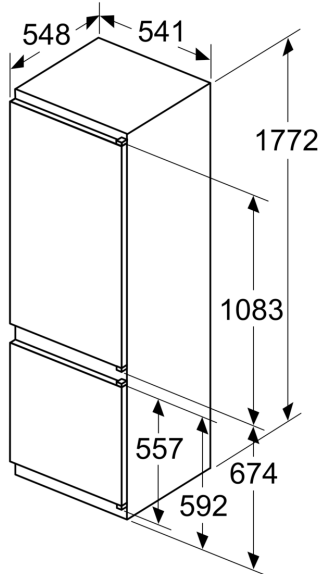

- ✓ Fresh Safe – Schublade für flexible Lagermöglichkeiten von Obst und Gemüse.
- ✓ Sicherheitsglas: unsere Ablagen aus Sicherheitsglas kühlen flexibel und sorgenfrei große Mengen an Köstlichkeiten.

Energieeffizienzklasse: E
 Durchschnittlicher Energieverbrauch in Kilowattstunden pro Jahr (kWh/a) (EU 2017/1369): 216 kWh/a
 Summe der Volumen der Tiefkühlfächer (EU 2017/1369): 70 l
 Summe der Volumen der Kaltlagerfächer und Kühlfächer: 200 l
 Geräuschwert: 35 dB(A) re 1 pW
 Geräusch-Effizienzklasse: B
 Bauform: Einbau
 Dekorrahmen/ -platte: Möglich mit Zubehör
 Höhe: 1772 mm
 Breite: 541 mm
 Gerätetiefe: 548 mm
 Min. Nischenmaße für Installation (H x B x T): ..1775.0 x 560 x 550 mm
 Nettogewicht: 50.9 kg
 Absicherung: 10 A
 Türanschlag: Rechts wechselbar
 Spannung: 220-240 V
 Frequenz: 50 Hz
 Länge Anschlusskabel: 230.0 cm
 Anzahl Verdichter: 1
 Anzahl unabhängiger Kühlkreisläufe: 1
 Innenlüfter: Nein
 Scharniere wechselbar: Ja
 Anzahl verstellbarer Ablagen-Kühlteil (Stck): 4
 Flaschenregale: Nein
 Frostfree System: Nein
 Gerätetyp: nicht zutreffend

GS6B0BZ0 Einlegeschale für Gefriergutschale
 KS6B0RZ0 Flaschenablage
 KS9E0FZ0 FlexCooling Nachrüst-Paket
 KSGG0MZ0 Butterdose

N 30, EINBAU KÜHL-GEFRIERKOMBINATION MIT
GEFRIERFACH UNTEN, 177.2 X 54.1 CM,
SCHLEPPSCHARNIER
KI5871SE0

N 30, EINBAU KÜHL-GEFRIERKOMBINATION MIT
GEFRIERFACH UNTEN, 177.2 X 54.1 CM,
SCHLEPPSCHARNIER
KI5871SE0

Maße in mm

Luftaustritt
min. 200 cm^2

Maße in mm

Die angegebenen Möbeltürmaße gelten für
eine Türfuge von 4 mm.

Maße in mm