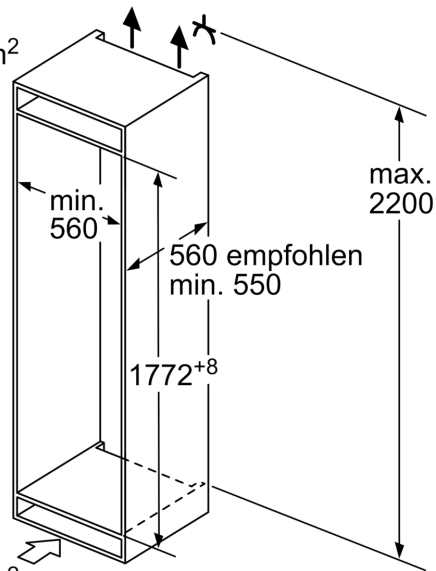

GS6B0BZ0 Einlegeschale für Gefriergutschale
 KS6B0RZ0 Flaschenablage
 KS9E0FZ0 FlexCooling Nachrüst-Paket
 KSGG0MZ0 Butterdose

N 30, EINBAU KÜHL-GEFRIERKOMBINATION MIT
GEFRIERFACH UNTEN, 177.2 X 54.1 CM,
SCHLEPPSCHARNIER
KI5871SE0

- KI5871SE0
 - Integrierbare Kühl-Gefrierkombination
 - easy Installation
 - Schlepptscharnier,
- Sonderzubehör**
- Leistung und Verbrauch**
- Energieeffizienzklasse: E
 - Energieverbrauch / Jahr: 216 kWh/a
 - Geräuscheffizienzklasse / Geräusch-Wert: B / 35 dB
 - Nutzinhalt gesamt: 270 l
 - Klimaklasse: SN-ST
- Design**
- LED Beleuchtung
- Komfort und Sicherheit**
- Elektronische Temperaturregelung über LED ablesbar
 - Super Gefrieren mit Eingefrierautomatik
 - Akustischer Türalarm
- Kühlteil**
- Nutzinhalt Kühlfächer: 200 l
 - 5 Abstellflächen aus Sicherheitsglas, davon 4 x höhenverstellbar
 - 4 Türabsteller
- Frischhaltesystem**
- FreshSafe Schublade - Der ideale Ort zur optimalen Lagerung für Ihr Obst und Gemüse.
- Gefrierteil**
- Nutzinhalt Tiefkühlfächer: 70 l
 - Gefriervermögen in 24 Std.: 3.2 kg
 - Lagerzeit bei Störung : 12 h
 - 2 transparente Gefriergut-Schubladen
- Maße**
- Gerätemaße (H x B x T): 177.2 cm x 54.1 cm x 54.8 cm
 - Nischenmaße (H x B x T): 177.5 cm x 56.0 cm x 55.0 cm
- Technische Informationen**
- Türanschlag rechts, wechselbar
 - Höhenverstellbare Füße vorne, Rollen hinten
 - 220 - 240 V
 - Länge des Anschlusskabel: 230 cm
- Zubehör**
- 3 x Eierablage, 1 x Eiskwürfelschale
- Länderspezifische Optionen**
- Auf Basis der Ergebnisse der Normprüfung über 24 Std. Tatsächlicher Verbrauch abhängig von Nutzung/Standort des Geräts.
- Umwelt und Sicherheit**
- Montage**

N 30, EINBAU KÜHL-GEFRIERKOMBINATION MIT
GEFRIERFACH UNTEN, 177.2 X 54.1 CM,
SCHLEPPSCHARNIER
KI5871SE0

Maße in mm

Luftaustritt
min. 200 cm^2

Maße in mm

Die angegebenen Möbeltürmaße gelten für
eine Türfuge von 4 mm.

Maße in mm