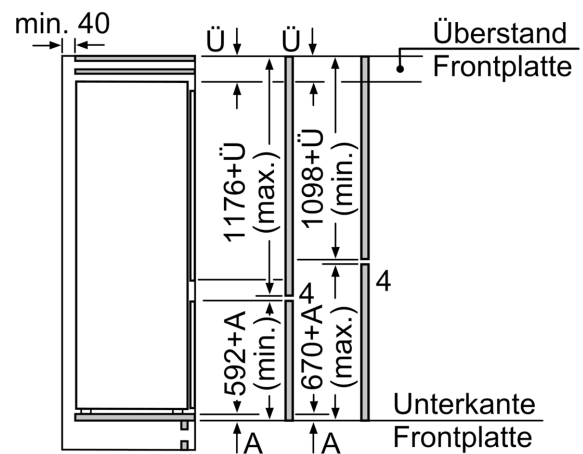

- KI5871SE0
 - Integrierbare Kühl-Gefrierkombination
 - easy Installation
 - Schlepptscharnier,
- Sonderzubehör**
- Leistung und Verbrauch**
- Energieeffizienzklasse: E
 - Energieverbrauch / Jahr: 216 kWh/a
 - Geräuscheffizienzklasse / Geräusch-Wert: B / 35 dB
 - Nutzinhalt gesamt: 270 l
 - Klimaklasse: SN-ST
- Design**
- LED Beleuchtung
- Komfort und Sicherheit**
- Elektronische Temperaturregelung über LED ablesbar
 - Super Gefrieren mit Eingefrierautomatik
 - Akustischer Türalarm
- Kühlteil**
- Nutzinhalt Kühlfächer: 200 l
 - 5 Abstellflächen aus Sicherheitsglas, davon 4 x höhenverstellbar
 - 4 Türabsteller
- Frischhaltesystem**
- FreshSafe Schublade - Der ideale Ort zur optimalen Lagerung für Ihr Obst und Gemüse.
- Gefrierteil**
- Nutzinhalt Tiefkühlfächer: 70 l
 - Gefriervermögen in 24 Std.: 3.2 kg
 - Lagerzeit bei Störung : 12 h
 - 2 transparente Gefriergut-Schubladen
- Maße**
- Gerätemaße (H x B x T): 177.2 cm x 54.1 cm x 54.8 cm
 - Nischenmaße (H x B x T): 177.5 cm x 56.0 cm x 55.0 cm
- Technische Informationen**
- Türanschlag rechts, wechselbar
 - Höhenverstellbare Füße vorne, Rollen hinten
 - 220 - 240 V
 - Länge des Anschlusskabel: 230 cm
- Zubehör**
- 3 x Eierablage, 1 x Eiskwürfelschale
- Länderspezifische Optionen**
- Auf Basis der Ergebnisse der Normprüfung über 24 Std. Tatsächlicher Verbrauch abhängig von Nutzung/Standort des Geräts.
- Umwelt und Sicherheit**
- Montage**

N 30, EINBAU KÜHL-GEFRIERKOMBINATION MIT
GEFRIERFACH UNTEN, 177.2 X 54.1 CM,
SCHLEPPSCHARNIER
KI5871SE0

Maße in mm

Luftaustritt
min. 200 cm^2

Maße in mm

Die angegebenen Möbeltürmaße gelten für
eine Türfuge von 4 mm.

Maße in mm