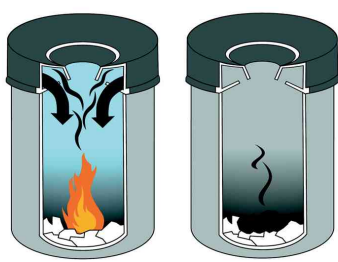

## **DURABLE** Corbeille à papier SAFE, rond, 17 litres - avec cendrier

- en métal
- le couvercle étouffoir garantit une prévention anti-incendie
- forme ronde
- design élégant
- bac intérieur et cendrier amovibles pour un retrait et nettoyage faciles
- capacité: 17 litres
- hauteur: 630 mm
- diamètre: 250 mm

### Exemples d'utilisation:

- poubelle et protection contre l'incendie en un
- pour l'intérieur et l'extérieur sous abri

### Adapté pour:

- utilisateurs au bureau et locaux commerciaux
- hôtels, gares et aéroports
- utilisateurs privés

Corbeille à papier SAFE, avec couvercle étouffoir, anthracite

Corbeille à papier SAFE, avec couvercle étouffoir, argent métallique

Corbeille à papier SAFE, avec couvercle étouffoir, noir

Prévention d'incendie

Utilisation

Bac intérieur et cendrier amovibles

Produit	Modèle	Capacité	Couleur	Conditionné	Numéro de fabricant	Code
Corbeille à papier SAFE avec Cendrier	métal	17 litres	anthracite		3332-58	9333258
		17 litres	argent		3332-23	9333223
Accessoire: Sac poubelle	métal	17 litres	noir		3332-01	9333201
	avec cordelette	20 litres	transparent	40	410.114	8742496
	avec poignée	20 litres	blanc	20	4008871215635	9509622