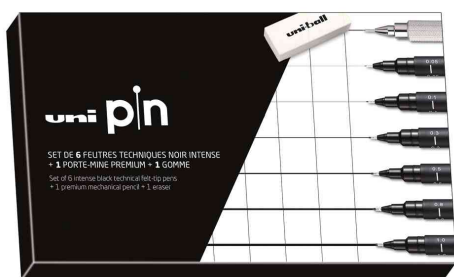

uni-ball**pin****Set d'instruments d'écriture pin, coffret de 8****Contenu :**

- 6 feutres techniques pin, noir, avec mines d'épaisseurs 0,05 - 0,1 - 0,3 - 0,5 - 0,8 - 1 mm
- encre pigmentée
- résiste à l'eau
- pointe calibrée en acrylique
- capuchon avec clip en métal
- corps en plastique
- 1 porte-mine PREMIUM avec une mine d'épaisseur 0,5 mm (cf. référence 5654876)
- 1 gomme

- vendu uniquement au conditionnement

Exemples d'utilisation :

- pour tracer, esquisser, dessiner, pour les dessins techniques et pour l'écriture de tous les jours
- convient pour les illustrations, bandes dessinées, mangas, esquisses, etc.
- pour des traits fins et précis, sur règle et trace-lettres

Adapté pour :

- étudiants
- dessinateurs
- graphistes
- designer industriel
- architectes

Set d'instruments d'écriture pin, coffret de 8

Visuel de référence : montre le produit en utilisation

Visuel de référence : montre le produit en utilisation