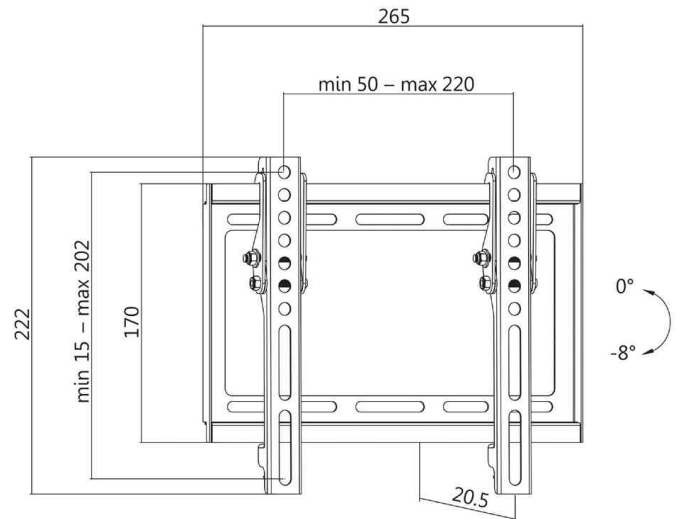

LogiLink®

TV-Wandhalterung, neigbar - VESA 200 x 200 mm, Tragkraft: 35 kg

für Bildschirme von 58,42 bis 106,68 cm (23" - 42")

- Wandhalterung aus Stahl
- neigbar: - 8 Grad / 0 Grad
- unterstützt VESA Standards bis zu 200 x 200 mm (VESA 50 x 50 mm, VESA 75 x 75 mm, VESA 100 x 100 mm, VESA 200 x 100 mm, VESA 200 x 200 mm)
- Wandabstand: 20,5 mm
- Lieferung inkl. Befestigungsmaterial

Anwendungsbeispiele:

- geeignet für LCD-, Plasma oder LED Fernseher
- ideal um Blendungen / Spiegelungen zu beheben
- Bildschirmposition kann geringfügig verändert werden

TV-Wandbefestigung, neigbar

TV-Wandbefestigung - Abmessungen

Produkt	Ausführung	Tragkraft	Farbe	Hersteller- Nummer	Bestell- Nummer
TV-Wandhalterung, neigbar	58,42 cm (23") bis 106,68 cm (42")	35 kg	schwarz	BP0035	11116182