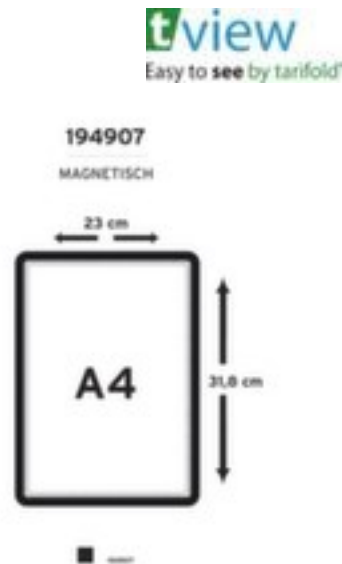

### cadre d'affichage

#### tview Magneto

format DIN A4, cadre en noir, face arrière et fermeture magnétiques

lot 2 pièce

Numéro d'article: 147123

### tarifold Cadre d'information tview Magneto

cadre d'affichage

- convient pour intérieur
- format DIN A4
- cadre en noir
- face avant en film antireflet
- face arrière et fermeture magnétiques

### Détails techniques

équipement d'information	cadre	type de face avant	film antireflet
type de cadre	cadre d'affichage	couleur	noir
lieu d'utilisation	intérieur	type de fixation	aimant
format	DIN A4	Poids	0,28 kg