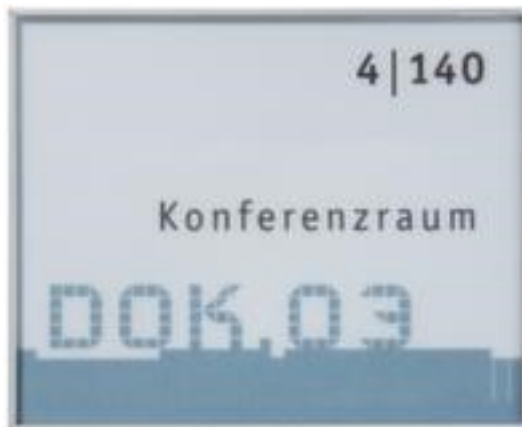

plaque de porte

NewAge

hauteur x largeur x profondeur 110 x 150 x 6 mm, panneau en verre acrylique, cadre en aluminium

Numéro d'article: 531374

Plaques de porte NewAge

plaques de porte

- hauteur x largeur x profondeur 110 x 150 x 6 mm
- panneau en verre acrylique
- cadre en aluminium

Détails techniques

équipement d'information	panneau d'information	profondeur	6 mm
type de panneau de signalisation	plaques de porte	matériau de panneau de signalisation	verre acrylique
hauteur	110 mm	matériau de cadre	aluminium
largeur	150 mm	Poids	0,225 kg