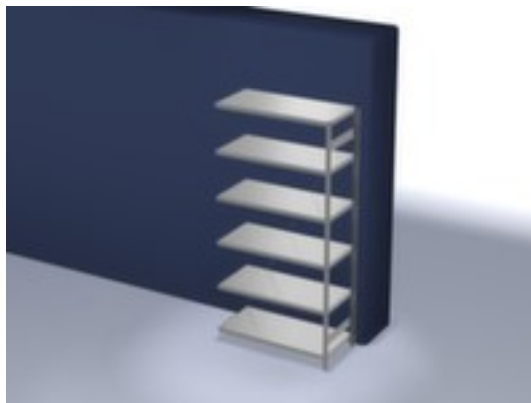

hofs

rayonnage modulaire - rayonnage suivant

hauteur x largeur x profondeur 2500 x 1310 x 635 mm, charge max. par tablette 190 kg, 6 niveaux avec tablette en acier, angle d'installation droit, utilisation unilatéral - conçu pour un montage mural, montants avec revêtement en zinc anti-corrosion, niveaux avec revêtement en zinc anti-corrosion

Numéro d'article: 579885

hofs
REGALSYSTEME

hofs Rayonnage sans boulons

Rayonnage suivant

rayonnage modulaire - rayonnage suivant

- Convient pour entrepôt et atelier
- système emboîtable
- hauteur x largeur x profondeur 2500 x 1310 x 635 mm
- charge maximale par élément 1000 kg
- charge max. par tablette 190 kg
- largeur x profondeur compartiment 1300 x 600 mm
- 6 niveaux avec tablette en acier