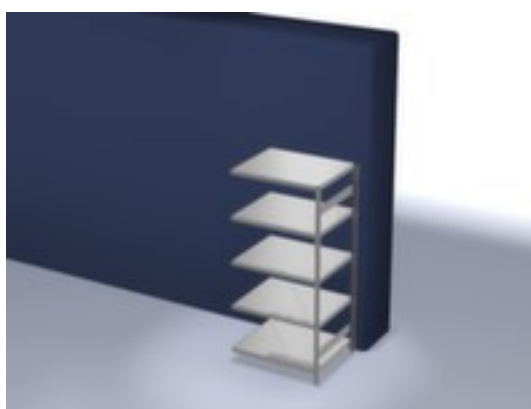

hofs

rayonnage modulaire - rayonnage suivant

hauteur x largeur x profondeur 2000 x 1010 x 835 mm, charge max. par tablette 230 kg, 5 niveaux avec tablette en acier, angle d'installation droit, utilisation unilatéral - conçu pour un montage mural, montants avec revêtement en zinc anti-corrosion, niveaux avec revêtement en zinc anti-corrosion

Numéro d'article: 580873

hofs
REGALSYSTEME

hofs Rayonnage sans boulons

Rayonnage suivant

rayonnage modulaire - rayonnage suivant

- Convient pour entrepôt et atelier
- système emboîtable
- hauteur x largeur x profondeur 2000 x 1010 x 835 mm
- charge maximale par élément 1600 kg
- charge max. par tablette 230 kg
- largeur x profondeur compartiment 1000 x 800 mm
- 5 niveaux avec tablette en acier