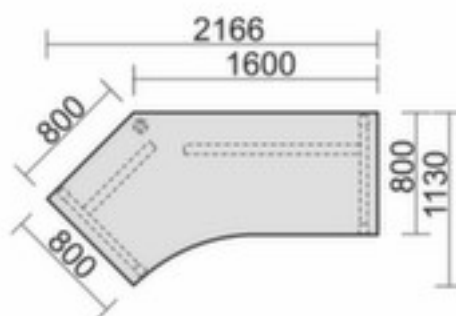

## Gera bureau d'angle à hauteur réglable Pro

geramöbel

hauteur x largeur x profondeur 680 - 820 x 2166 x 1130 mm, panneau en copeaux fins avec revêtement mélaminé, facile d'entretien finition graphite, creux à gauche, angle 135 °, piètement 4 pieds avec finition époxy résistante aux chocs et aux rayures en argent, tube rond

### Creux de préhension à gauche

bureau d'angle à hauteur réglable

- hauteur x largeur x profondeur 680 - 820 x 2166 x 1130 mm
- panneau en copeaux fins avec revêtement mélaminé, facile d'entretien finition graphite
- épaisseur de panneau 25 mm
- creux à gauche, angle 135 °
- piètement 4 pieds avec finition époxy résistante aux chocs et aux rayures en argent
- bord avec bande de chant en ABS antichoc
- tube rond
- piètement avec vis de mise à niveau
- par une goulotte à câbles horizontale électrifiable
- 2 années de garantie

## Détails techniques

type de meuble	table	bord de panneau	bandes de chant en ABS
type de table	bureau	épaisseur de panneau	25 mm

élément de table	élément de base	forme de châssis	piètement 4 pieds
hauteur	680-820 mm	surface de châssis	finition peinture époxy
largeur	2166 mm	couleur du châssis	argent
profondeur	1130 mm	forme de tube	tube rond
forme de panneau	angle	soubassement	vis de mise à niveau
creux	à gauche	hauteur réglable	oui
Angle	135 °	électrifiable	oui
matériau de plaque	copeaux fins	garantie	2 années
surface de plaque	a. revêt. mélaminé	Poids	59 kg
couleur de la plaque	graphite		