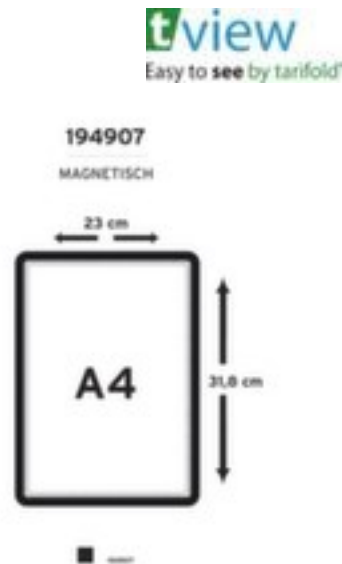

tarifold

cadre d'affichage

tview Magneto

format DIN A4, cadre en noir, face arrière et fermeture magnétiques

lot 2 pièce

Numéro d'article: 147123

tarifold Cadre d'information tview Magneto

cadre d'affichage

- convient pour intérieur
- format DIN A4
- cadre en noir
- face avant en film antireflet
- face arrière et fermeture magnétiques

Détails techniques

équipement d'information	cadre	type de face avant	film antireflet
type de cadre	cadre d'affichage	couleur	noir
lieu d'utilisation	intérieur	type de fixation	aimant
format	DIN A4	Poids	0,28 kg