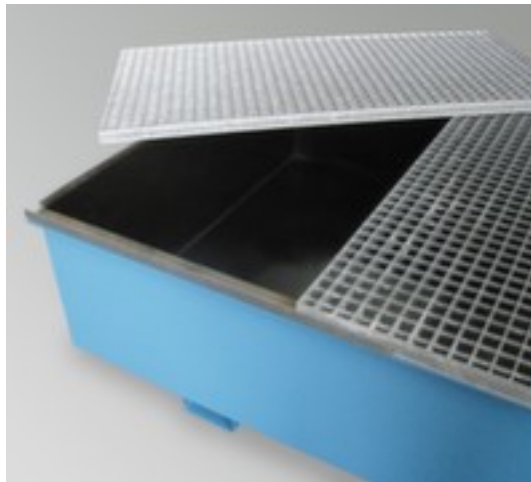

PE-bekleding voor opvangbak

voor hoogte x breedte x diepte 322 x 3280 x 1300 mm, voor vatenopslag, Meerprijs! artikel alleen in combinatie met hoofdproduct bestel-/leverbaar

Artikelnummer: 200809

PE-bekleding voor opvangbak

- voor hoogte x breedte x diepte 322 x 3280 x 1300 mm
- voor vatenopslag
- Meerprijs! artikel alleen in combinatie met hoofdproduct bestel-/leverbaar

Technische details

| | | | |
|--------------------------------|-------------|--------------|--|
| opslagtype gevaarlijke stoffen | accessoire | voor breedte | 3280 mm |
| accessoires voor | opvangbak | voor diepte | 1300 mm |
| voor capaciteit | vatenopslag | meerprijs | Meerprijs! artikel alleen in combinatie met hoofdproduct bestel-/leverbaar |
| voor hoogte | 322 mm | gewicht | 18 kg |

Dit past ook bij ...

148928

aanrijdbescherming voor stelling, geschikt voor binnen, hoogte x breedte x diepte 550 x 126 x 104 mm, voor breedte stellingvoet 60 - 85 mm, van polyethyleen in geel, voor de bevestiging met klittenband