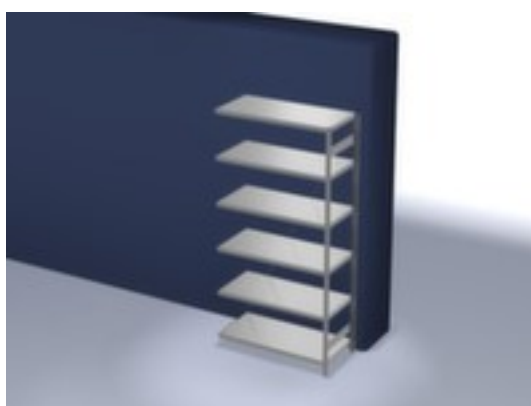

hofs

rayonnage modulaire - rayonnage suivant

hauteur x largeur x profondeur 2500 x 1310 x 635 mm, charge max. par tablette 190 kg, 6 niveaux avec tablette en acier, angle d'installation droit, utilisation unilatéral - conçu pour un montage mural, montants avec revêtement en zinc anti-corrosion, niveaux avec revêtement en zinc anti-corrosion

Numéro d'article: 579885

hofs
REGALSYSTEME

hofs Rayonnage sans boulons

Rayonnage suivant

rayonnage modulaire - rayonnage suivant

- Convient pour entrepôt et atelier
- système emboîtable
- hauteur x largeur x profondeur 2500 x 1310 x 635 mm
- charge maximale par élément 1000 kg
- charge max. par tablette 190 kg
- largeur x profondeur compartiment 1300 x 600 mm
- 6 niveaux avec tablette en acier

- 3 pliages de sécurité de 40 mm de hauteur et avec des coins pleins garantissent un degré élevé de stabilité et de protection contre les blessures
- Réglable au pas de 25 mm
- angle d'installation droit
- utilisation unilatéral - conçu pour un montage mural
- Stabilité élevée grâce aux croisillons
- montants avec embases et plateaux supérieurs pour profilés en plastique pour une finition propre en haut et en bas
- structure en acier
- montants avec revêtement en zinc anti-corrosion
- niveaux avec revêtement en zinc anti-corrosion
- volume de livraison : rayonnage suivant avec 1 échelle, croisillons et plateaux conf. à l'offre
- Produit livré démonté
- certifié GS, label de qualité RAL
- 5 années de garantie
- les charges max. par tablette indiquées s'entendent pour une répartition uniforme de la charge
- des tablettes/niveaux supplémentaires sont disponibles jusqu'à la charge max. par élément