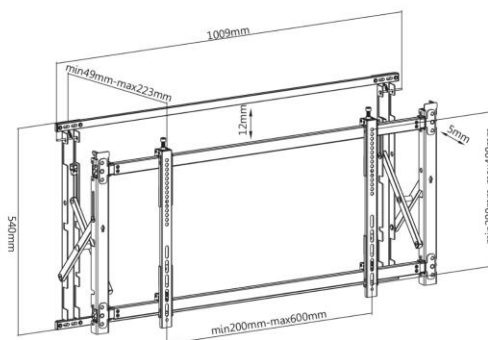

## Support mural mur d'images

**kimex**

### 017-2164 Support mur d'images 45"-75"

Ouverture Push Pull

## CARACTÉRISTIQUES TECHNIQUES

Référence	017-2164	017-2064
Taille écran	45"-75"	43"-55"
Compatibilité VESA (mm)	200x200 min, 600x400 max	200x200 min, 600x400 max
Poids maxi écran	70 kg	35 kg
Distance mur-écran	9,5 - 28,5 cm	4,9 - 22,3 cm
Inclinaison (haut-bas)	+4°/-2°	Non
Rotation (gauche-droite)	Non	Non
Pivot (horizontalité)	+3°/-3°	+5°/-5°
Passage des câbles	Non	Non
Système antivol	Oui	Non
Couleur	■	■
Matériau de fabrication	Acier	Acier
Poids du produit seul (kg)	10	10
Poids avec emballage (kg)	11,5	11,8
Dimensions du produit (cm)	67 x 52 x 9,5	101 x 54 x 4,9
Dimensions de l'emballage (cm)	74 x 27 x 14	111 x 64 x 9