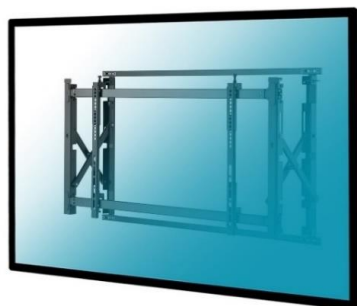

## Support mural mur d'images

**kimex**

### 017-2164 Support mur d'images 45"-75"

Ouverture Push Pull

## CARACTÉRISTIQUES TECHNIQUES

Référence	017-2164	017-2064
Taille écran	45"-75"	43"-55"
Compatibilité VESA (mm)	200x200 min, 600x400 max	200x200 min, 600x400 max
Poids maxi écran	70 kg	35 kg
Distance mur-écran	9,5 - 28,5 cm	4,9 - 22,3 cm
Inclinaison (haut-bas)	+4°/-2°	Non
Rotation (gauche-droite)	Non	Non
Pivot (horizontalité)	+3°/-3°	+5°/-5°
Passage des câbles	Non	Non
Système antivol	Oui	Non
Couleur	■	■
Matériau de fabrication	Acier	Acier
Poids du produit seul (kg)	10	10
Poids avec emballage (kg)	11,5	11,8
Dimensions du produit (cm)	67 x 52 x 9,5	101 x 54 x 4,9
Dimensions de l'emballage (cm)	74 x 27 x 14	111 x 64 x 9