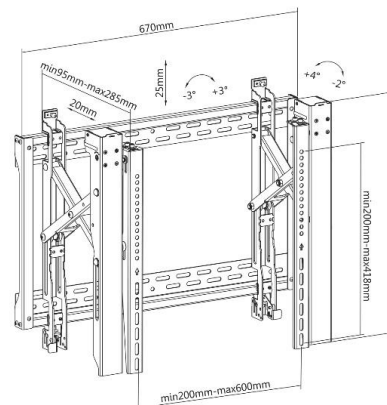

## Support mural mur d'images

**kimex**

### 017-2164 Support mur d'images 45"-75"

Ouverture Push Pull

## CARACTÉRISTIQUES TECHNIQUES

Référence	017-2164	017-2064
Taille écran	45"-75"	43"-55"
Compatibilité VESA (mm)	200x200 min, 600x400 max	200x200 min, 600x400 max
Poids maxi écran	70 kg	35 kg
Distance mur-écran	9,5 - 28,5 cm	4,9 - 22,3 cm
Inclinaison (haut-bas)	+4°/-2°	Non
Rotation (gauche-droite)	Non	Non
Pivot (horizontalité)	+3°/-3°	+5°/-5°
Passage des câbles	Non	Non
Système antivol	Oui	Non
Couleur	■	■
Matériau de fabrication	Acier	Acier
Poids du produit seul (kg)	10	10
Poids avec emballage (kg)	11,5	11,8
Dimensions du produit (cm)	67 x 52 x 9,5	101 x 54 x 4,9
Dimensions de l'emballage (cm)	74 x 27 x 14	111 x 64 x 9