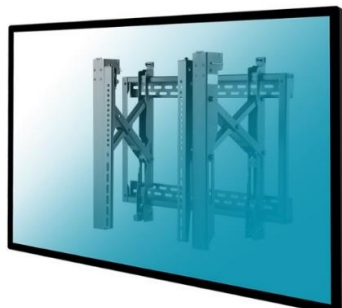

# SUPPORTS TV MURAUX

## Support mural mur d'images

**kimex**

### 017-2164 Support mur d'images 45"-75"

Ouverture Push Pull

## CARACTÉRISTIQUES TECHNIQUES

Référence	017-2164	017-2064
Taille écran	45"-75"	43"-55"
Compatibilité VESA (mm)	200x200 min, 600x400 max	200x200 min, 600x400 max
Poids maxi écran	70 kg	35 kg
Distance mur-écran	9,5 - 28,5 cm	4,9 - 22,3 cm
Inclinaison (haut-bas)	+4°/-2°	Non
Rotation (gauche-droite)	Non	Non
Pivot (horizontalité)	+3°/-3°	+5°/-5°
Passage des câbles	Non	Non
Système antivol	Oui	Non
Couleur	■	■
Matériau de fabrication	Acier	Acier
Poids du produit seul (kg)	10	10
Poids avec emballage (kg)	11,5	11,8
Dimensions du produit (cm)	67 x 52 x 9,5	101 x 54 x 4,9
Dimensions de l'emballage (cm)	74 x 27 x 14	111 x 64 x 9