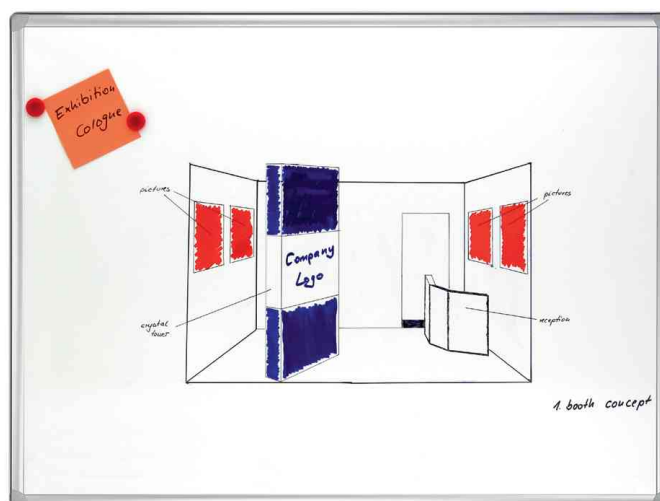

## Tableaux PRO - le système parfait

En raison de leur forme de construction légère, ces tableaux ont un poids extrêmement léger et sont jusqu'à 30% plus léger que les autres panneaux de la même taille. Ils sont aussi très stable grâce à la plaque arrière, qui est la norme, même dans les plus petites tailles. Le montage est très facile, sans problèmes et peut être effectué au choix à la française ou à l'italienne. Les tableaux sont livrés avec les rails de montage incl., ce qui rend le montage très simple. Les tableaux peuvent être au choix échangés entre eux.

### Tableau mural blanc PRO - émaillé

- surface émaillée
- résistant aux éraflures et aux acides
- magnétique
- inscriptible
- effaçable à sec et humide
- cadre en aluminium anodisé argent avec coins en plastique gris lumière
- avec auguet
- avec rails de montage et support de sécurisation incl.

#### Accessoires pieds de support:

- un tableau de présentation utilisable sur un seul coté
- les tableaux sont tout simplement fixés sur les pieds

#### pieds de support:

- pied standard
- aluminium
- argent
- surface occupée: 40 x 1.040 mm
- conditionné = 2 pièces, vendu uniquement au conditionnement

- un tableau de présentation utilisable sur un seul coté
- les tableaux sont tout simplement fixés sur les pieds
- conditionné = 2 pièces, vendu uniquement au conditionnement.
- pied de support: