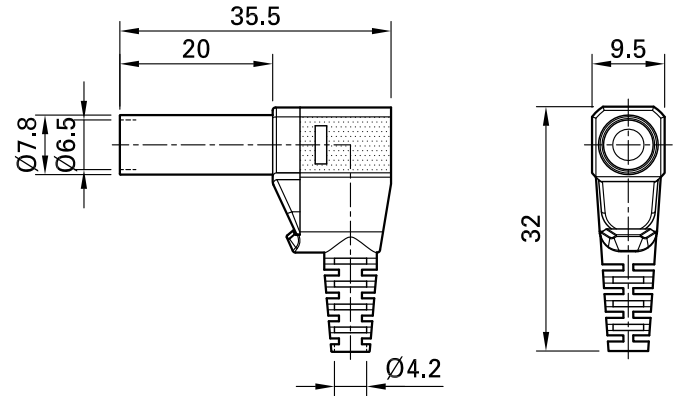

# KT425-SW

Item number 22.2370-\*

Insulating part

Technical data	
Diameter of plug system	4 mm
Standard color(s) *	<span style="background-color: #ffff00; padding: 2px;">20</span> <span style="background-color: #000000; padding: 2px;">21</span> <span style="background-color: #ff0000; padding: 2px;">22</span> <span style="background-color: #0000ff; padding: 2px;">23</span> <span style="background-color: #ffff00; padding: 2px;">24</span> <span style="background-color: #008000; padding: 2px;">25</span> <span style="background-color: #800080; padding: 2px;">26</span>