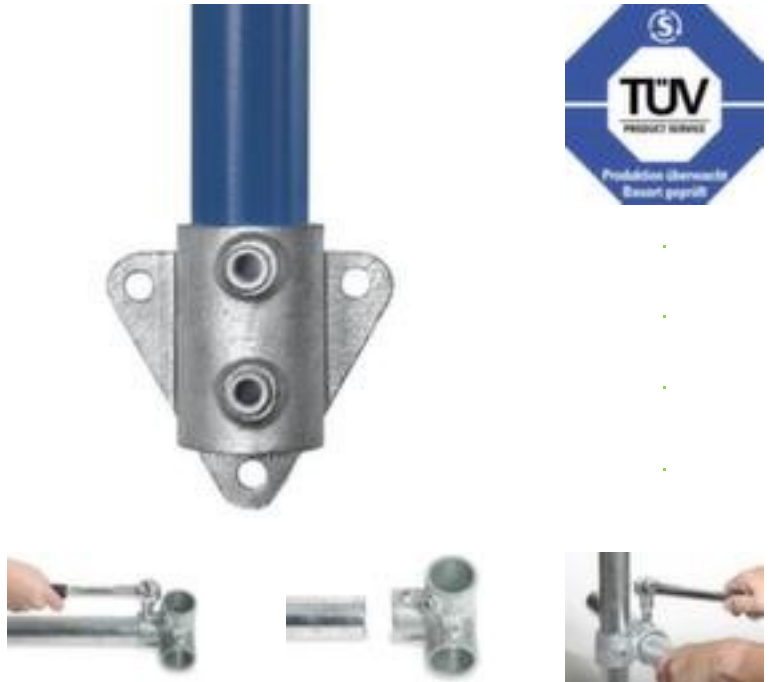

Brüstungsbefestigung

Rohrgröße 1 1/2"

Artikelnummer: 328069

Rohrverbinder

Brüstungsbefestigung

Brüstungsbefestigung

- aus Guss feuerverzinkt
- Rohrdurchmesser 48,3 mm
- Rohrgröße 1 1/2"
- TÜV geprüft

Technische Details

Sicherheitsausstattung	Gitterrost, Geländer	Material	Guss
Abschlusselement	Brüstungsbefestigung	Oberfläche	feuerverzinkt
schwenkbar	nein	Zertifizierung	TÜV geprüft
Rohrgröße	1 1/2"	Gewicht	0,95 kg
Durchmesser Rohr	48,3 mm		

Dazu passt auch ...

150172

Mobilzaun, Höhe x Länge 1200 x 3000 mm, Maschenweite 290 x 100 mm, Aus Stahl feuerverzinkt

400594		Schutzbügel, Für den Innenbereich geeignet, Höhe x Breite 1000 x 1500 mm, Aus Stahl mit strapazierfähiger Kunststoffbeschichtung in gelb/schwarz, Zum Aufdübeln mit Bodenplatte
505094		Industriespiegel, Durchmesser 600 mm, Maximale Sichtweite 4 m, Spiegel aus Acrylglas, Rahmen aus Kunststoff in schwarz/gelb
523822		Bodenmarkiergerät-Set, Set bestehend aus: 1 Markiergerät, 1 Schlagschnur, 1 Zubehörteil, 1 Dose Markierpulver, 1 Parkplatzhilfsplan, Strichbreite 30 - 100 mm