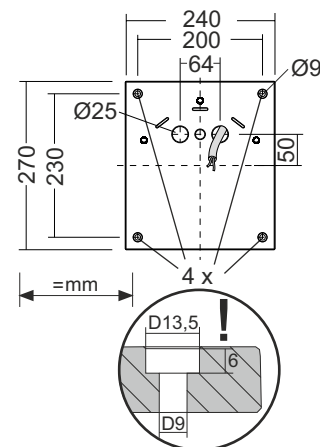

# INSTRUCTION

Slopia Top

Pollerleuchte

IP 54 / IP 65

220-240 V / 50-60 Hz

3 x 1,5 mm<sup>2</sup>

1,5 mm<sup>2</sup> - 2,5 mm<sup>2</sup>

IP 65

IP 54

IP 65

611735.2631	L 310, B 240, H 1000	1xHIT-TC-CE	23 W	11,9 Kg
611735.264	L 310, B 240, H 1000	1xHIT-TC-CE	23 W	11,9 Kg
611736.2631	L 310, B 240, H 1000	1xHIT-TC-CE	43 W	11,9 Kg
611736.264	L 310, B 240, H 1000	1xHIT-TC-CE	43 W	11,9 Kg
611861.0031	L 310, B 240, H 1000	1xLED, 830	17 W	11,9 Kg
611861.0031.1	L 310, B 240, H 1000	1xLED, 840	17 W	11,9 Kg
611861.004	L 310, B 240, H 1000	1xLED, 830	17 W	11,9 Kg
611861.004.1	L 310, B 240, H 1000	1xLED, 840	17 W	11,9 Kg
611743.2631	L 310, B 240, H 1000	1xHIT-TC-CE	23 W	12,5 Kg
611743.264	L 310, B 240, H 1000	1xHIT-TC-CE	23 W	12,5 Kg
611744.2631	L 310, B 240, H 1000	1xHIT-TC-CE	43 W	12,4 Kg
611744.264	L 310, B 240, H 1000	1xHIT-TC-CE	43 W	12,4 Kg
611862.0031	L 310, B 240, H 1000	1xLED, 830	17 W	12,5 Kg
611862.0031.1	L 310, B 240, H 1000	1xLED, 840	17 W	12,5 Kg
611862.004	L 310, B 240, H 1000	1xLED, 830	17 W	12,5 Kg
611862.004.1	L 310, B 240, H 1000	1xLED, 840	17 W	12,5 Kg
611832.2631	L 270, B 240, H 970	1xHIT-TC-CE	23 W	10,4 Kg
611832.264	L 270, B 240, H 970	1xHIT-TC-CE	23 W	10,4 Kg
611799.2631	L 270, B 240, H 970	1xHIT-TC-CE	43 W	10,2 Kg
611799.264	L 270, B 240, H 970	1xHIT-TC-CE	43 W	10,2 Kg
611870.0031	L 270, B 240, H 970	1xLED, 830	17 W	10,2 Kg
611870.0031.1	L 270, B 240, H 970	1xLED, 840	17 W	10,2 Kg
611870.004	L 270, B 240, H 970	1xLED, 830	17 W	10,2 Kg
611870.004.1	L 270, B 240, H 970	1xLED, 840	17 W	10,2 Kg
611863.0031	L 270, B 240, H 970	1xLED, 830	5 W	9,9 Kg
611863.0031.1	L 270, B 240, H 970	1xLED, 840	5 W	9,9 Kg
611863.004	L 270, B 240, H 970	1xLED, 830	5 W	9,9 Kg
611863.004.1	L 270, B 240, H 970	1xLED, 840	5 W	9,9 Kg