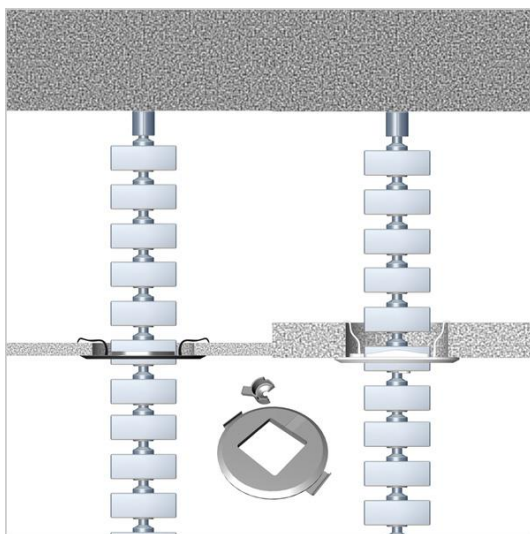

Plafondopstelling Quadro