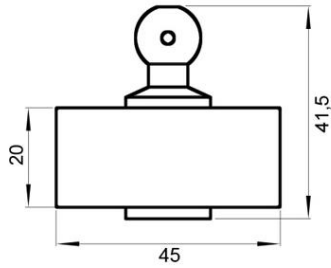

Bijlage

Doorsnede tekening Quadro schakel