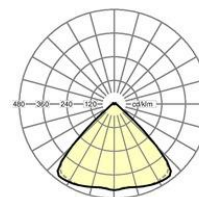

KARAKTERISTIEKEN

Bestelnummer	18514306600
EAN-nummer	4020863356690
CBS-code	94051190
Keurmerk	IP 20, Beschermingsklasse I, ENEC 10 VDE, F, HACCP DIN 10500/voedsel/IFS-toepassingsgerelateerde geschiktheid/BRC, Indoor, CE
Schokbestendigheidsgraad IK	IK03 (-20°C bis 35°C)
Omgevingstemperatuur	ta -20°C naar 35°C
Bijzondere eigenschappen	Ready for IoT
Overheidssubsidieprogramma's	BEG - Bundesförderung für effiziente Gebäude (Dui) (federale subsidie voor efficiënte gebouwen)

ELEKTROTECHNIEK

Voorschakelapparaat	Elektronische driver DALI2 (1 stuks)
Systeemprestaties	53W
Netspanning	230V/50Hz

LICHTTECHNIEK

Uitvoering	LED, Kleurweergave/Lichtkleur CRI ≥ 80 / 4000K
Kleurtolerantie (MacAdam)	3SDCM
Fotobiologische veiligheid (Armatuur)	RG1
Lichtstroom armatuur	9244lm
LED Levensduur	50000h L80/B10 (Tq 35°C)
Lichtopbrengst	176lm/W
Stralingshoek	95° (C0) / 95° (C90)
UGR dw./l.	21.6 / 22.0

MECHANIEK

Kleur behuizing	verkeerswit RAL 9016
Maten (LxBxH/DxH)	1531mm x 55mm x 33mm
Gewicht (netto)	1.9kg
Montagewijze	Montage draagrailsysteem

Maten

L	1531 mm	Lengte
B	55 mm	Breedte
H	33 mm	Hoogte

DEEP-LINK

<https://www.regiolum.de/nl/article/18514306600>

Referentie	LED 9000lm 840
ηLB	100 %
Φ ↓/↑	98 % / 2 %
UGR dw./l.	21.6 / 22.0