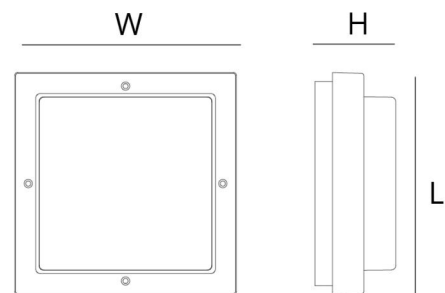

### Montage/Aansluiting

Montage: Opbouw, Binnen / Buiten  
 Aansluiting: Schroefloos klemmenblok

### Afmetingen

Lengte (mm) L: 240  
 Breedte (mm) W: 240  
 Hoogte (mm) H: 90  
 Gewicht (kg) bruto/netto: 2.09 / 1.8

### Verpakking

Verpakkingsafmetingen (mm): 240 x 240 x 80

7 0 2 1 9 8 6 1 4 1 8 0 1