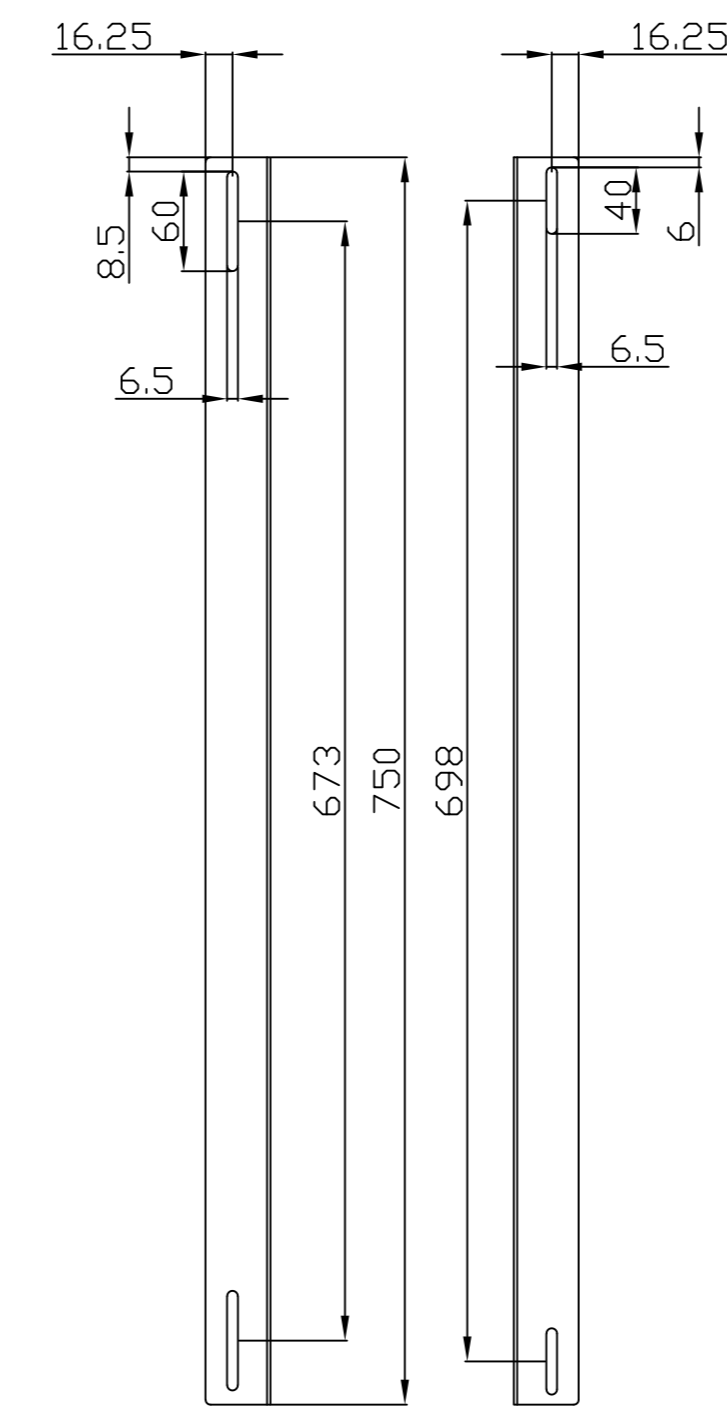

ALL-S0002113