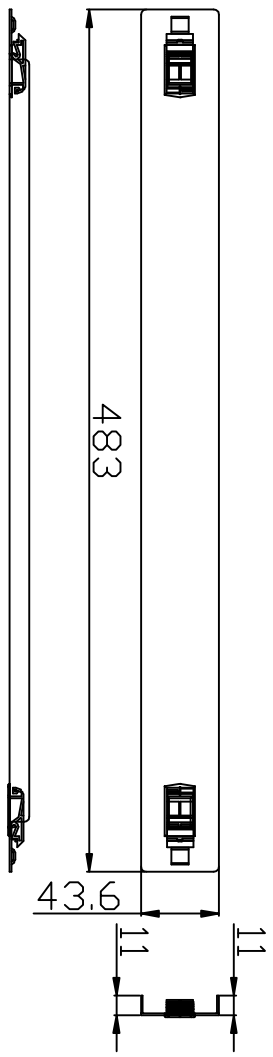

ALL-S0002147

ALL-S0002150