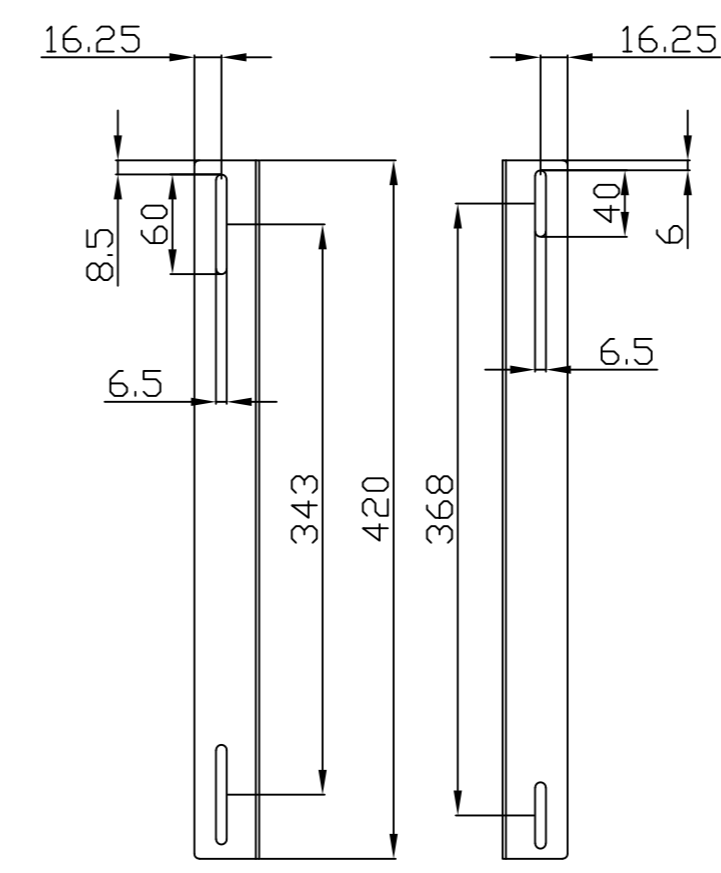

L-Schiene

Artikelnr	Herstellernummer	Farbe	A	B	C	D	E	F
106887	ALL-S0002110	Lichtgrau	350	50	233	9	6	23
106895	ALL-S0002111	Lichtgrau	552	50	435	9	6	23
106896	ALL-S0002112	Lichtgrau	651	50	533	9	6	23
106897	ALL-S0002113	Lichtgrau	750	50	633	9	6	23
106898	ALL-S0002114	Lichtgrau	850	60	715	9	6	23
103442	ALL-S0002016	Lichtgrau	275	39	185	6	6	23
103443	ALL-S0002017	Schwarz	275	39	185	6	6	23
104300	ALL-S0002055	Lichtgrau	325	39	235	6	6	23
104301	ALL-S0002056	Schwarz	325	39	235	6	6	23
103444	ALL-S0002018	Lichtgrau	423	50	305	9	9	23
103445	ALL-S0002019	Schwarz	423	50	305	9	9	23

alle Maßeinheiten in mm

ALL-S0002016

ALL-S0002017

ALL-S0002055

ALL-S0002056

ALL-S0002018

ALL-S0002019

ALL-S0002110