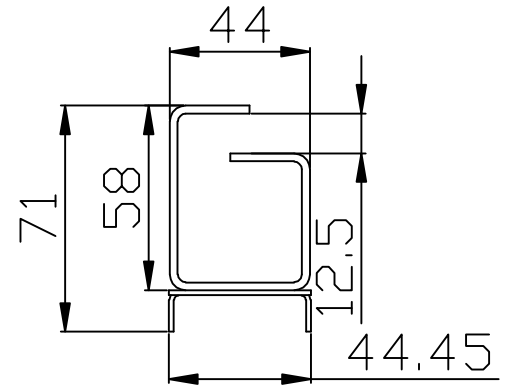

ALL-S0002031

ALL-S0002032