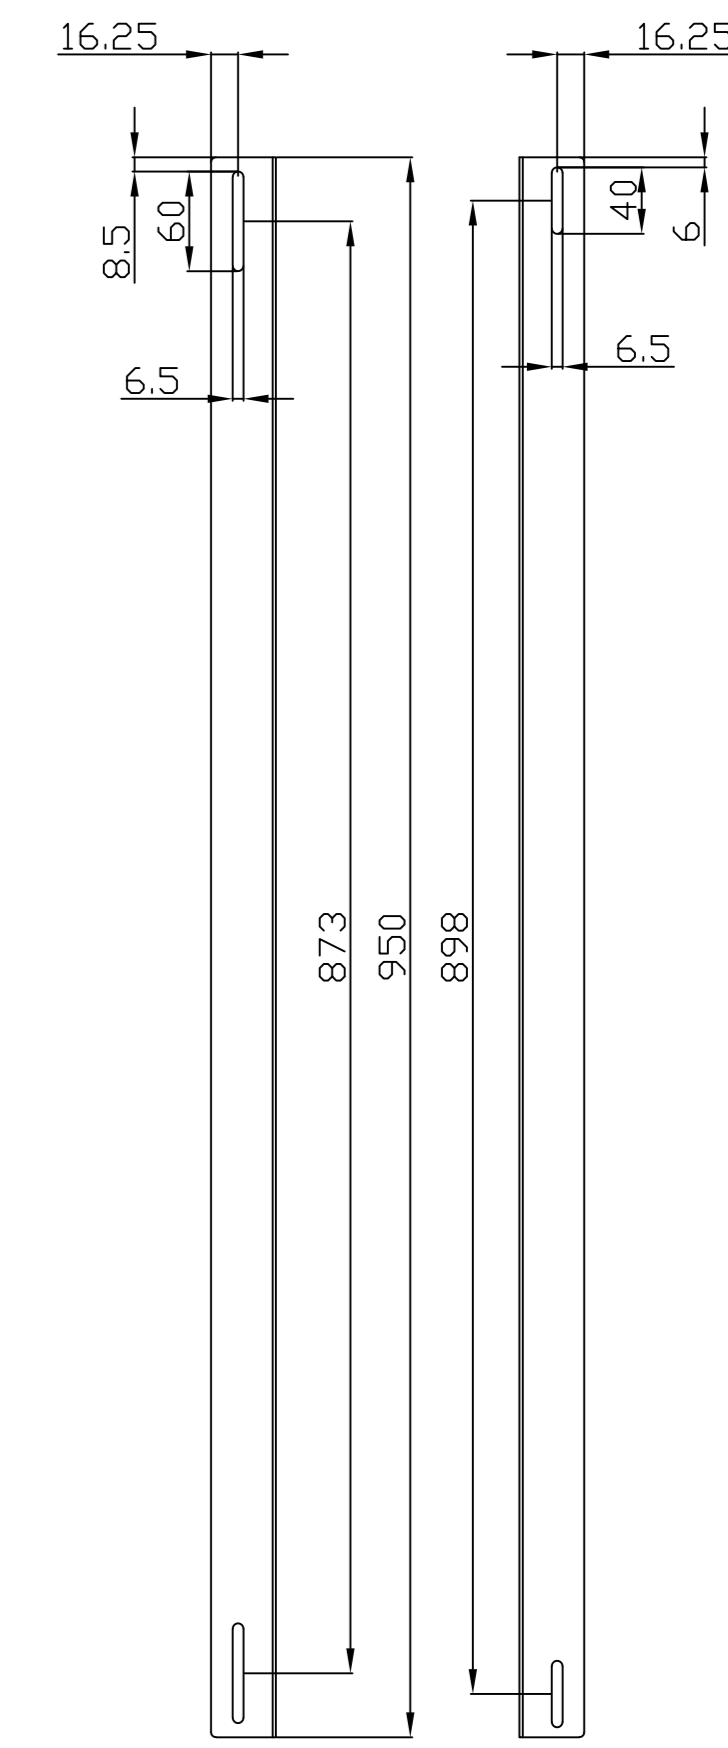

ALL-S0002200