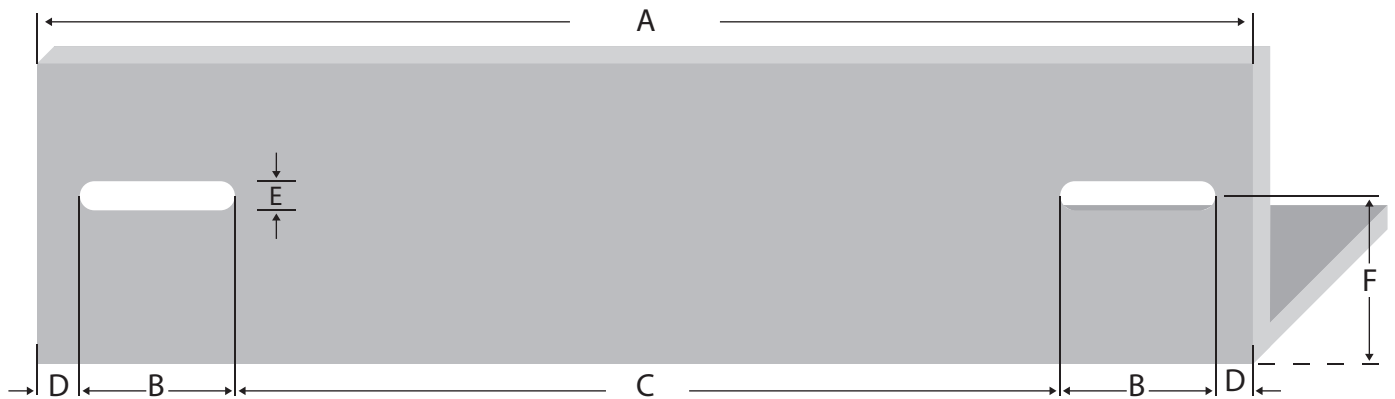

L-Schiene

Artikelnr	Herstellernummer	Farbe	A	B	C	D	E	F
106887	ALL-S0002110	Lichtgrau	350	50	233	9	6	23
106895	ALL-S0002111	Lichtgrau	552	50	435	9	6	23
106896	ALL-S0002112	Lichtgrau	651	50	533	9	6	23
106897	ALL-S0002113	Lichtgrau	750	50	633	9	6	23
106898	ALL-S0002114	Lichtgrau	850	60	715	9	6	23
103442	ALL-S0002016	Lichtgrau	275	39	185	6	6	23
103443	ALL-S0002017	Schwarz	275	39	185	6	6	23
104300	ALL-S0002055	Lichtgrau	325	39	235	6	6	23
104301	ALL-S0002056	Schwarz	325	39	235	6	6	23
103444	ALL-S0002018	Lichtgrau	423	50	305	9	9	23
103445	ALL-S0002019	Schwarz	423	50	305	9	9	23

alle Maßeinheiten in mm