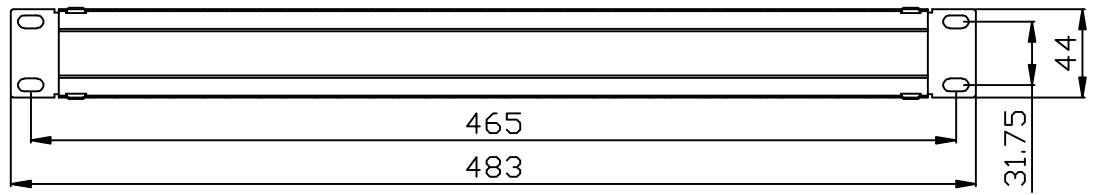

ALL-S0002027

ALL-S0002028