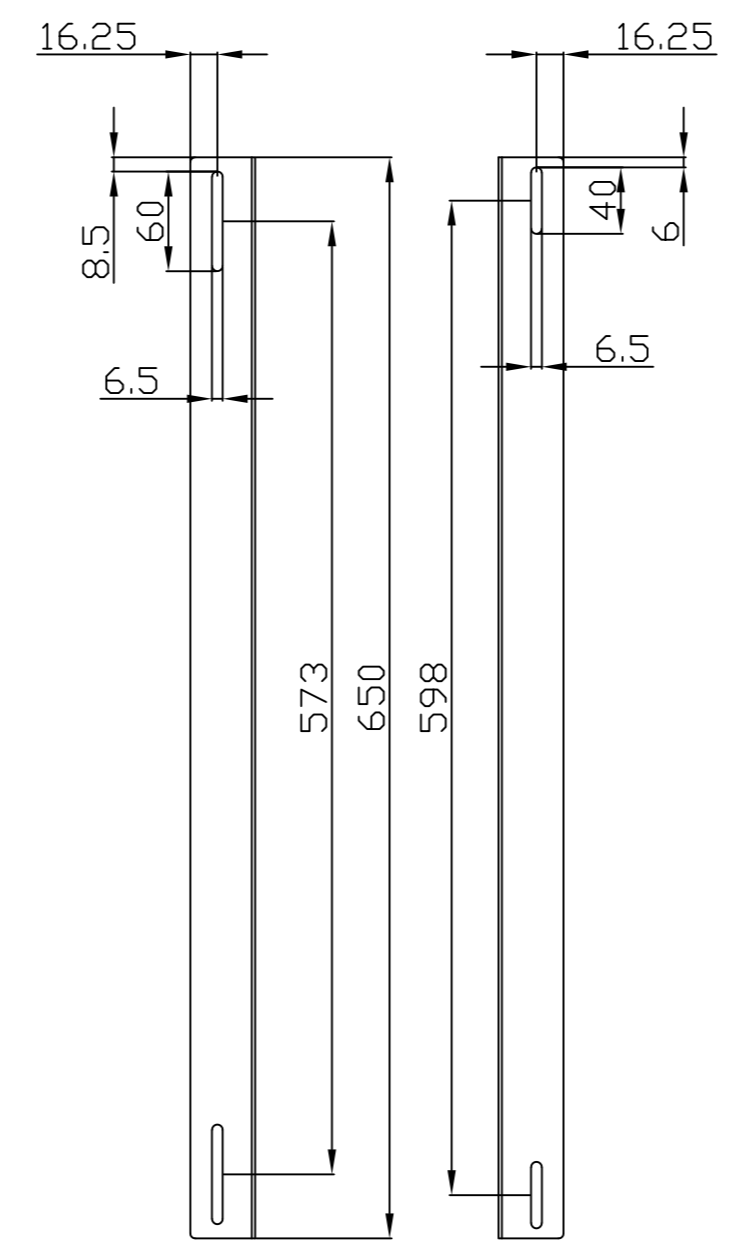

ALL-S0002112