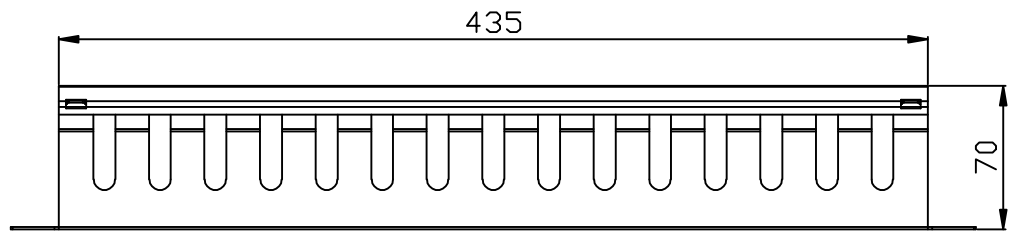

ALL-S0002027

ALL-S0002028