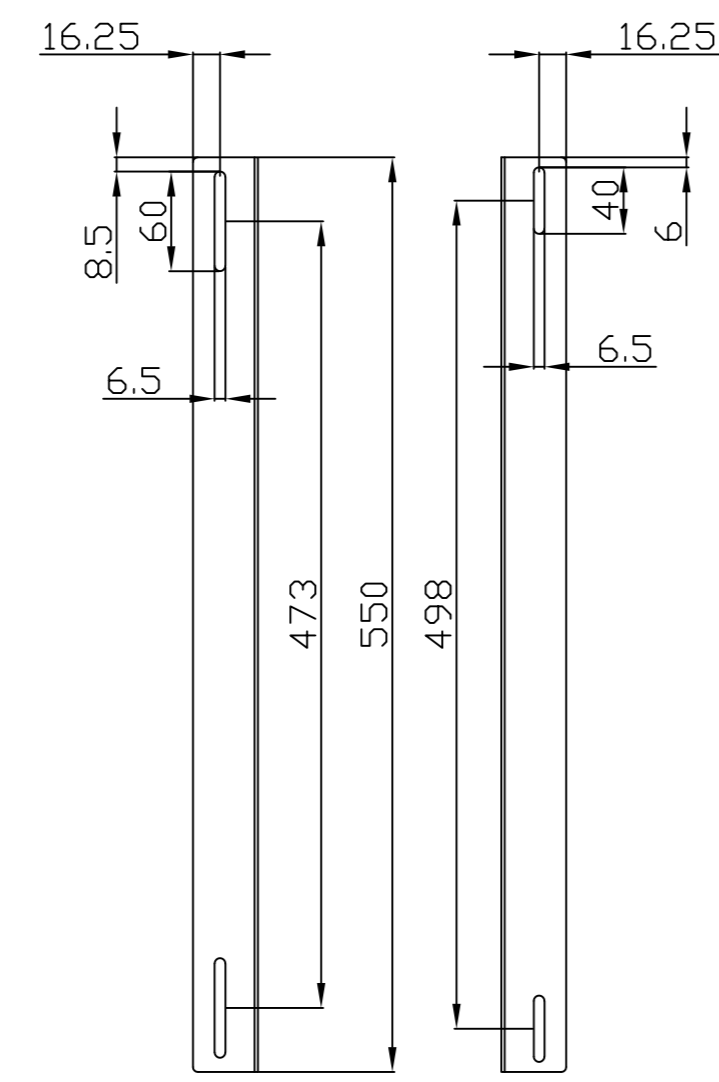

Kabelführungsplatte

Merkmale:

- Horizontale Montage, passend für alle 19" Gehäuse
- Material: SPCC

Farbe:

ähnlich RAL9005 (Schwarz), ähnlich RAL7035 (Lichtgrau)

ähnlich RAL9005	ähnlich RAL7035
	

Model	Größe W*D*H(mm)	Farbe
ALL-S0002031	483*42	Grau
ALL-S0002032	483*88	Schwarz

L-Schiene

Artikelnr	Herstellernummer	Farbe	A	B	C	D	E	F
106887	ALL-S0002110	Lichtgrau	350	50	233	9	6	23
106895	ALL-S0002111	Lichtgrau	552	50	435	9	6	23
106896	ALL-S0002112	Lichtgrau	651	50	533	9	6	23
106897	ALL-S0002113	Lichtgrau	750	50	633	9	6	23
106898	ALL-S0002114	Lichtgrau	850	60	715	9	6	23
103442	ALL-S0002016	Lichtgrau	275	39	185	6	6	23
103443	ALL-S0002017	Schwarz	275	39	185	6	6	23
104300	ALL-S0002055	Lichtgrau	325	39	235	6	6	23
104301	ALL-S0002056	Schwarz	325	39	235	6	6	23
103444	ALL-S0002018	Lichtgrau	423	50	305	9	9	23
103445	ALL-S0002019	Schwarz	423	50	305	9	9	23

alle Maßeinheiten in mm

ALL-S0002016

ALL-S0002017

ALL-S0002055

ALL-S0002056

ALL-S0002018

ALL-S0002019

ALL-S0002110