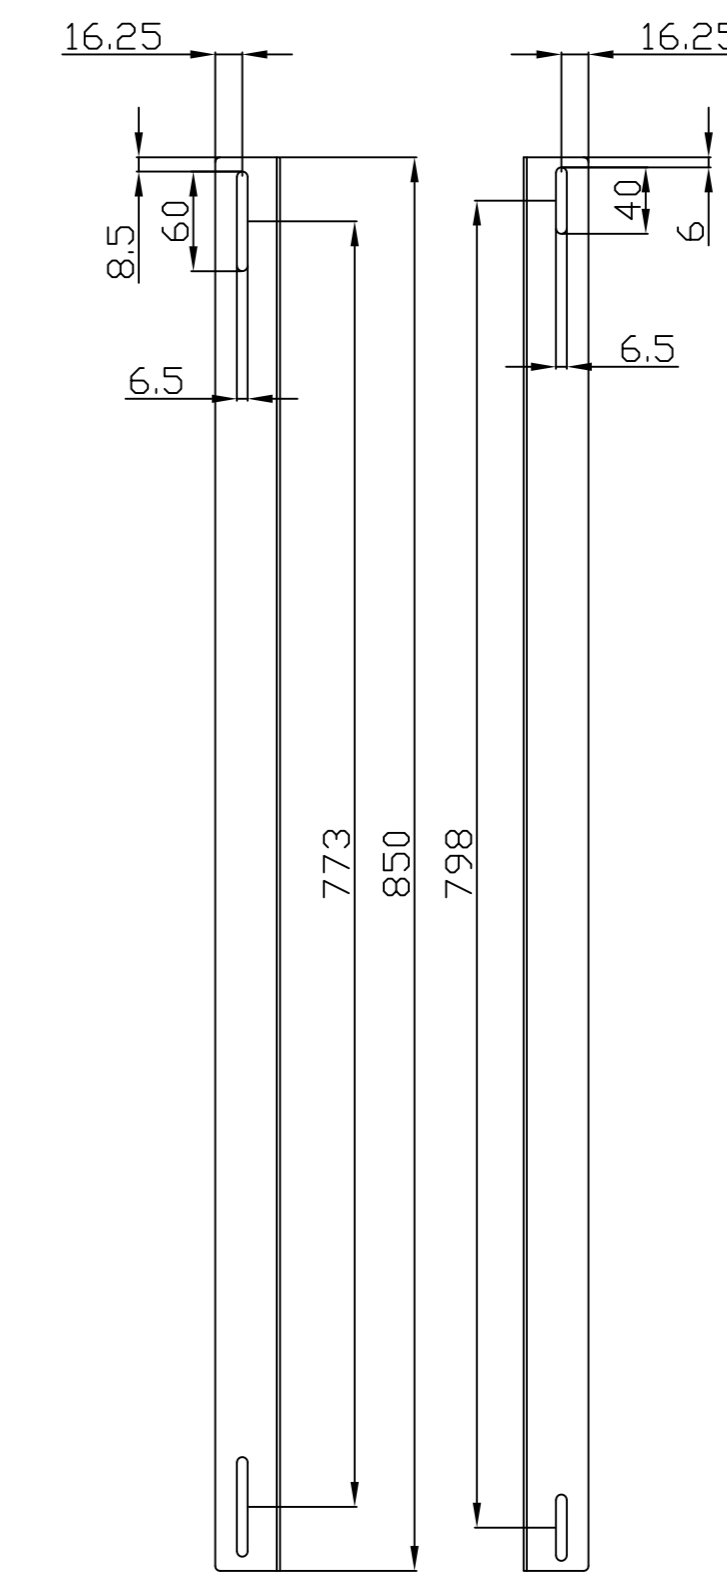

ALL-S0002114