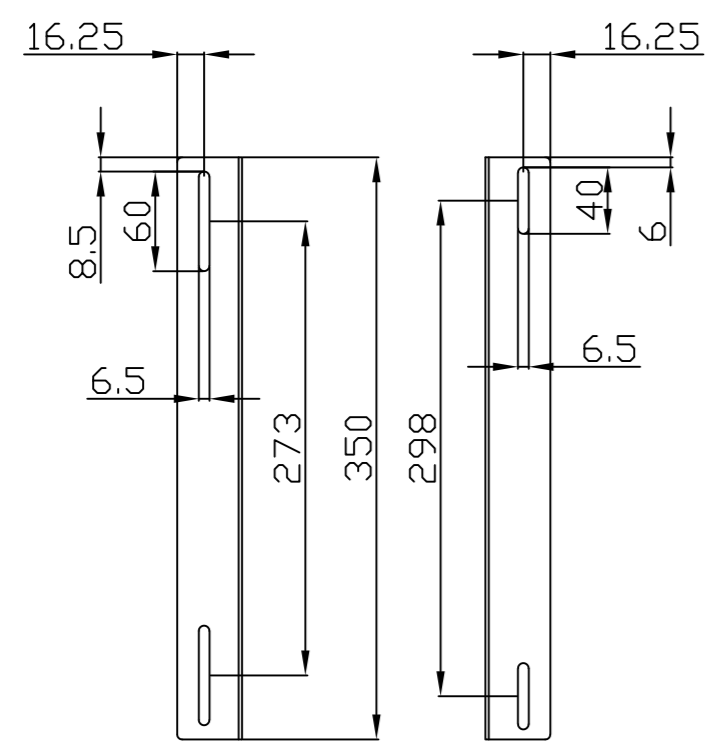

L-Schiene

Artikelnr	Herstellernummer	Farbe	A	B	C	D	E	F
106887	ALL-S0002110	Lichtgrau	350	50	233	9	6	23
106895	ALL-S0002111	Lichtgrau	552	50	435	9	6	23
106896	ALL-S0002112	Lichtgrau	651	50	533	9	6	23
106897	ALL-S0002113	Lichtgrau	750	50	633	9	6	23
106898	ALL-S0002114	Lichtgrau	850	60	715	9	6	23
103442	ALL-S0002016	Lichtgrau	275	39	185	6	6	23
103443	ALL-S0002017	Schwarz	275	39	185	6	6	23
104300	ALL-S0002055	Lichtgrau	325	39	235	6	6	23
104301	ALL-S0002056	Schwarz	325	39	235	6	6	23
103444	ALL-S0002018	Lichtgrau	423	50	305	9	9	23
103445	ALL-S0002019	Schwarz	423	50	305	9	9	23

alle Maßeinheiten in mm

ALL-S0002016

ALL-S0002017

ALL-S0002055

ALL-S0002056

ALL-S0002018

ALL-S0002019

ALL-S0002110