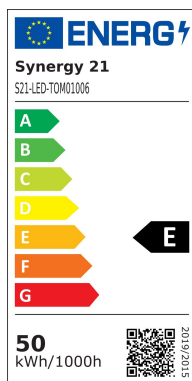

Synergy 21 LED Spot Outdoor Baustrahler 50W graues Gehäuse - neutralweiß V2

SYNERGY 21

kwh/1000h:	50,00
Lumen:	6500
Watt:	50,0
Nennlebensdauer:	35000 Std.
Schaltzyklen:	50000
Opt. Umgebungstemp.:	25 °C

Mit Notstromfunktion (ab 80V ca.20% Helligkeit) und reversiblen Überhitzungsschutz
dimmbar (Phasenanschnitts- und Phasenabschnittsdimmer)
Einscheibensicherheitsglas
rostfreier Edelstahl Montagebügel
IP65 geeignetes Außenkabel H05RNF

Mit Notstromfunktion und Überhitzungsschutz
Betriebsspannung: > AC 207-253V/50-60Hz
LED: 50Watt Highpower Chip
Abstrahlwinkel: 120°
Lumen: 6500lm
Effizienz: 130lm/W
Warmweiß: 4250K ±150
CRI: >80
dimmbar: ja (Phasenanschnitts- und Phasenabschnittsdimmer)
Gehäuse: Alu Spritzguss in grau
Frontglas: Einscheibensicherheitsglas (ESG)
Arbeitstemperatur: -25°C bis +55°C
Schutzklasse: IP65 (Strahlwasserfest)
Gewicht: 3,3Kg
Abmessungen: (l*b*h) 150*290*240mm

Energieeffizienzklasse: A++
kWh/1000h: 50

Merkmale

Merkmal	Wert
Abstrahlwinkel:	120
CRI:	>80
Dimmbar:	TRIAC
Grösse:	150*290*240
LED - Gehäusefarbe:	grau
LED - Gehäusematerial:	Aluminium
Lichtfarbe:	neutralweiß
Lichtfarbe in Kelvin:	6500
Lumen:	6500
Schutzklasse:	IP65
Volt:	230
Gewicht:	3.3 Kg