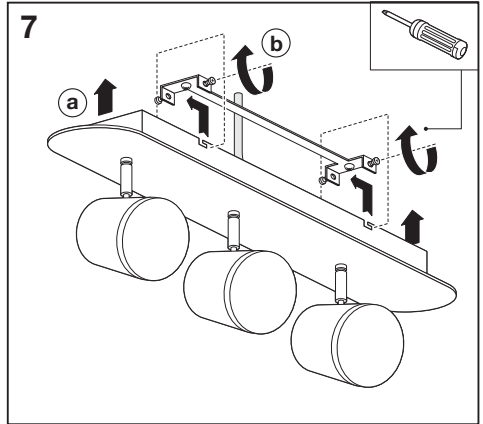

---

**LED SPOT**

---

	EAN	W	lm Light Source	lm Output	K	IP	V~	mA	Hz	PF	Ra	▽(°)	
<b>LED SPOT 3X7W IP44 930-940CLICK-CCT</b>	4058075399594	20	1680	1000	3000/4000	44	220-240	167	50/60	>0.5	≥90	120	15000

				
	<b>EAN</b>	<b>n</b>		 QR code
				<b>ENERGY</b> * X =
<b>LED SPOT 3X7W IP44 930-940CLICK-CCT</b>	4058075399594	3	AC34684	  F