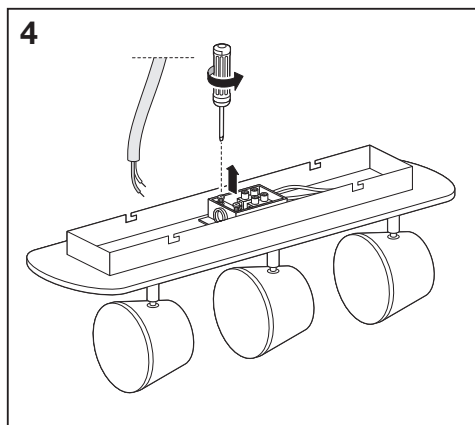

---

**LED SPOT**

---

	EAN	W	lm Light Source	lm Output	K	IP	V~	mA	Hz	PF	Ra	▽(°)	
<b>LED SPOT 3X7W IP44 930-940CLICK-CCT</b>	4058075399594	20	1680	1000	3000/4000	44	220-240	167	50/60	>0.5	≥90	120	15000

				
	<b>EAN</b>	<b>n</b>		 QR code
				<b>ENERGY</b> * X =
<b>LED SPOT 3X7W IP44 930-940CLICK-CCT</b>	4058075399594	3	AC34684	  F