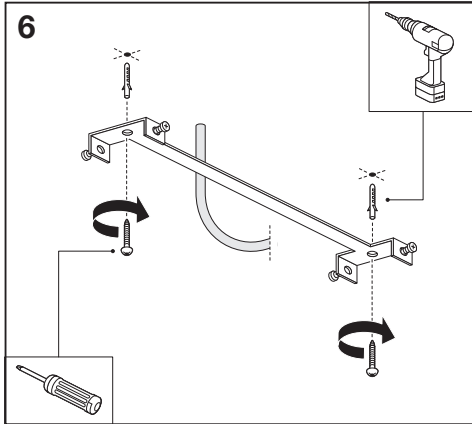

---

**LED SPOT**

---

	EAN	W	lm Light Source	lm Output	K	IP	V~	mA	Hz	PF	Ra	▽(°)	
<b>LED SPOT 3X7W IP44 930-940CLICK-CCT</b>	4058075399594	20	1680	1000	3000/4000	44	220-240	167	50/60	>0.5	≥90	120	15000

				
	<b>EAN</b>	<b>n</b>		 QR code
				<b>ENERGY</b> * X =
<b>LED SPOT 3X7W IP44 930-940CLICK-CCT</b>	4058075399594	3	AC34684	  F