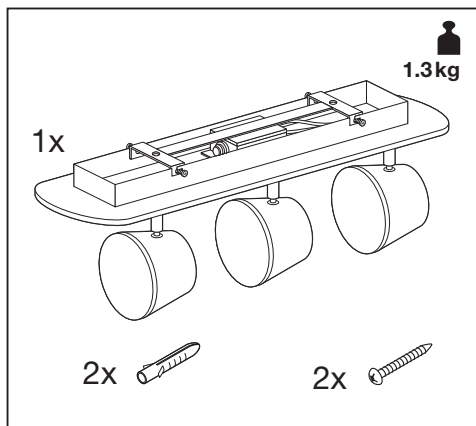

---

**LED SPOT**

---

	EAN	W	lm Light Source	lm Output	K	IP	V~	mA	Hz	PF	Ra	▽(°)	
<b>LED SPOT 3X7W IP44 930-940CLICK-CCT</b>	4058075399594	20	1680	1000	3000/4000	44	220-240	167	50/60	>0.5	≥90	120	15000

				
	<b>EAN</b>	<b>n</b>		 QR code
				<b>ENERGY</b> * X =
<b>LED SPOT 3X7W IP44 930-940CLICK-CCT</b>	4058075399594	3	AC34684	  F