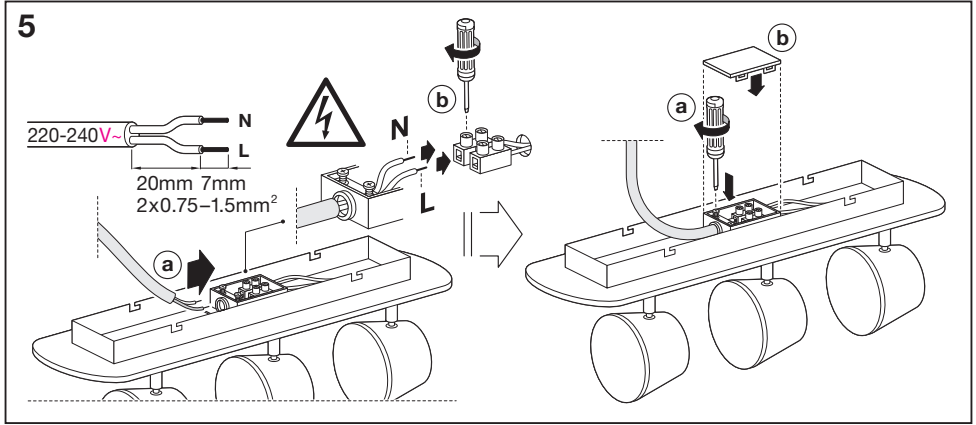

---

**LED SPOT**

---

	EAN	W	lm Light Source	lm Output	K	IP	V~	mA	Hz	PF	Ra	▽(°)	
<b>LED SPOT 3X7W IP44 930-940CLICK-CCT</b>	4058075399594	20	1680	1000	3000/4000	44	220-240	167	50/60	>0.5	≥90	120	15000

				
	<b>EAN</b>	<b>n</b>		 QR code
				<b>ENERGY</b> * X =
<b>LED SPOT 3X7W IP44 930-940CLICK-CCT</b>	4058075399594	3	AC34684	  F