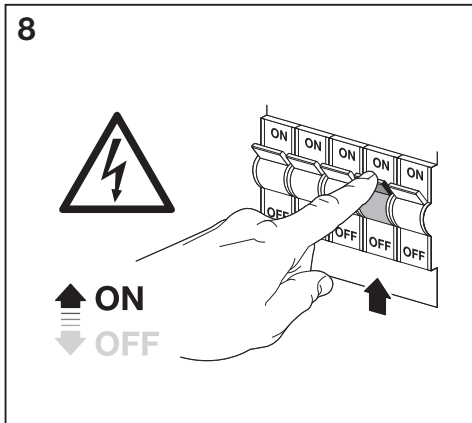

---

**LED SPOT**

---

	EAN	W	lm Light Source	lm Output	K	IP	V~	mA	Hz	PF	Ra	▽(°)	
<b>LED SPOT 3X7W IP44 930-940CLICK-CCT</b>	4058075399594	20	1680	1000	3000/4000	44	220-240	167	50/60	>0.5	≥90	120	15000

				
	<b>EAN</b>	<b>n</b>		 QR code
				<b>ENERGY</b> * X =
<b>LED SPOT 3X7W IP44 930-940CLICK-CCT</b>	4058075399594	3	AC34684	  F