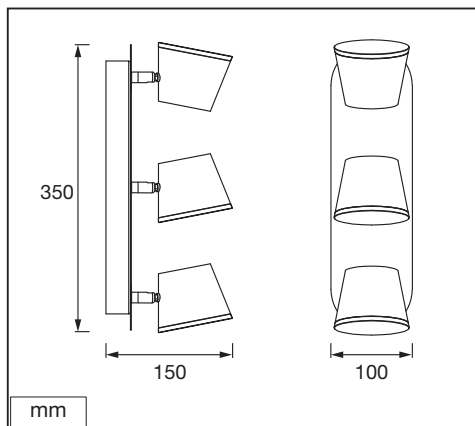

---

**LED SPOT**

---

	EAN	W	lm Light Source	lm Output	K	IP	V~	mA	Hz	PF	Ra	▽(°)	
<b>LED SPOT 3X7W IP44 930-940CLICK-CCT</b>	4058075399594	20	1680	1000	3000/4000	44	220-240	167	50/60	>0.5	≥90	120	15000

				
	<b>EAN</b>	<b>n</b>		 QR code
				<b>ENERGY</b> * X =
<b>LED SPOT 3X7W IP44 930-940CLICK-CCT</b>	4058075399594	3	AC34684	  F