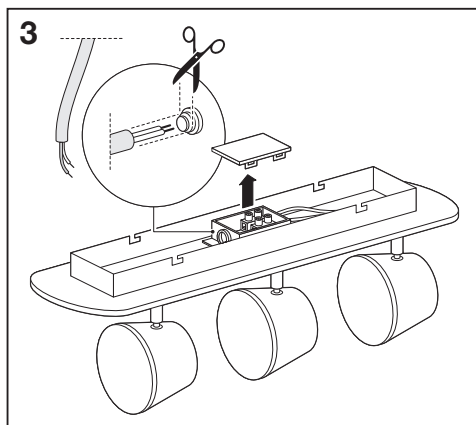

---

**LED SPOT**

---

	EAN	W	lm Light Source	lm Output	K	IP	V~	mA	Hz	PF	Ra	▽(°)	
<b>LED SPOT 3X7W IP44 930-940CLICK-CCT</b>	4058075399594	20	1680	1000	3000/4000	44	220-240	167	50/60	>0.5	≥90	120	15000

				
	<b>EAN</b>	<b>n</b>		 QR code
				<b>ENERGY</b> * X =
<b>LED SPOT 3X7W IP44 930-940CLICK-CCT</b>	4058075399594	3	AC34684	  F