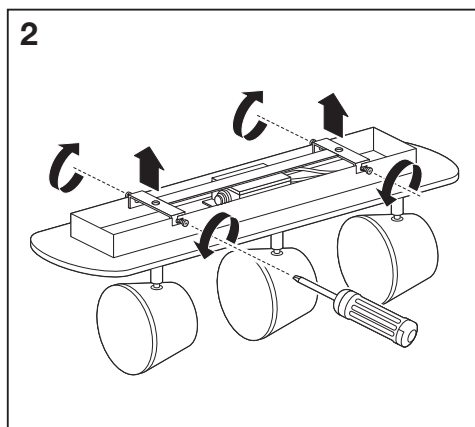

---

**LED SPOT**

---

	EAN	W	lm Light Source	lm Output	K	IP	V~	mA	Hz	PF	Ra	▽(°)	
<b>LED SPOT 3X7W IP44 930-940CLICK-CCT</b>	4058075399594	20	1680	1000	3000/4000	44	220-240	167	50/60	>0.5	≥90	120	15000

				
	<b>EAN</b>	<b>n</b>		 QR code
				<b>ENERGY</b> * X =
<b>LED SPOT 3X7W IP44 930-940CLICK-CCT</b>	4058075399594	3	AC34684	  F