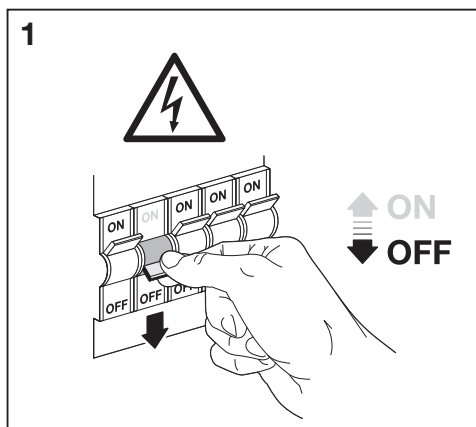

---

**LED SPOT**

---

	EAN	W	lm Light Source	lm Output	K	IP	V~	mA	Hz	PF	Ra	▽(°)	
<b>LED SPOT 3X7W IP44 930-940CLICK-CCT</b>	4058075399594	20	1680	1000	3000/4000	44	220-240	167	50/60	>0.5	≥90	120	15000

				
	<b>EAN</b>	<b>n</b>		 QR code
				<b>ENERGY</b> * X =
<b>LED SPOT 3X7W IP44 930-940CLICK-CCT</b>	4058075399594	3	AC34684	  F