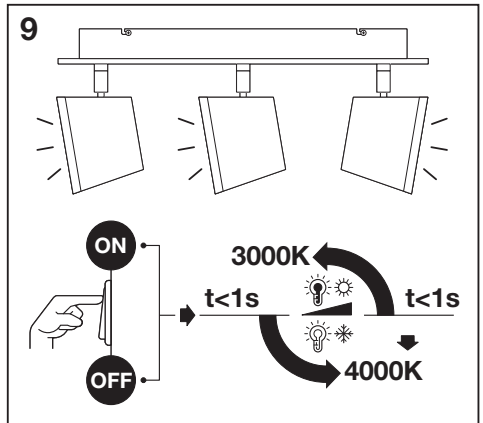

---

**LED SPOT**

---

	EAN	W	lm Light Source	lm Output	K	IP	V~	mA	Hz	PF	Ra	▽(°)	
<b>LED SPOT 3X7W IP44 930-940CLICK-CCT</b>	4058075399594	20	1680	1000	3000/4000	44	220-240	167	50/60	>0.5	≥90	120	15000

				
	<b>EAN</b>	<b>n</b>		 QR code
				<b>ENERGY</b> * X =
<b>LED SPOT 3X7W IP44 930-940CLICK-CCT</b>	4058075399594	3	AC34684	  F