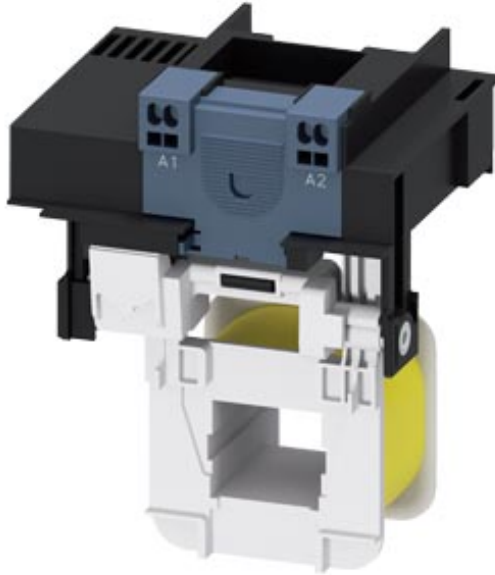

Wechselantrieb für Schütze 3RT105, 3RT145 AC (50...60 Hz)/DC-  
Betätigung, 380 ... 420 V, Antrieb: Standard, Sparschaltung  
Federzuganschluss

### Allgemeine technische Daten

<b>Produkt-Markename</b>	SIRIUS
<b>Produkt-Bezeichnung</b>	Magnetspule