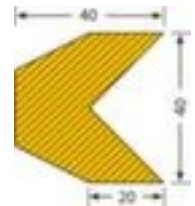

Moravia Eckenschutz

Form Trapez, Höhe x Länge x Breite
40 x 1000 x 40 mm, aus Polyurethan,
in gelb/schwarz, selbstklebend

VE 5 Stück

Artikelnummer: 520052

MORAVIA
kompetent und fair

Moravia Warn- und Schutzprofil

Eckenschutz

Eckenschutz

- für den Innen- und Außenbereich geeignet
- Form Trapez
- Höhe x Länge x Breite 40 x 1000 x 40 mm
- aus Polyurethan
- in gelb/schwarz
- selbstklebend
- temperaturbeständig von -40 °C bis +90 °C
- gemäß DIN 4844 und Brandschutzklasse UL94HB

Technische Details

Verkehrssicherung	Sicherheitsausstattung	Temperaturbereich	-40 °C bis +90 °C
Sicherheitsausstattung	Schutzprofil	Höhe	40 mm
Schutztyp	Eckenschutz	Länge	1000 mm

Einsatzort	Innen- und Außenbereich	Breite	40 mm
Form	Trapez	Farbe	gelb/schwarz
Norm	DIN 4844	Fixierung	selbstklebend
Brandschutz	Brandschutzklasse UL94HB	Bestelleinheit	Verpackungseinheit
Material	Polyurethan	Gewicht	2,5 kg