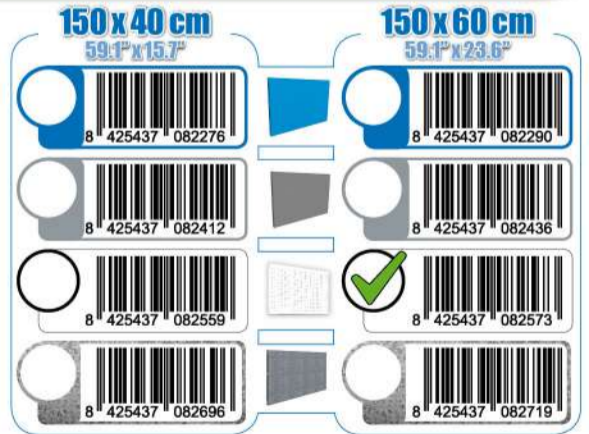

SIMONWORK

PANELCLICK 1500

1 Panel perforado • Perforated shelf • Lochblech • Panneau perforé • Painel perfurado

2 KIT PANELCLICK + 8 HOOKS

3 KIT PANELCLICK + 14 HOOKS + 3 ACCESOR.

4 KIT PANELCLICK + 22 HOOKS + 3 ACCESOR.

5 KIT PANELCLICK + 22 HOOKS + 8 ACCESOR.