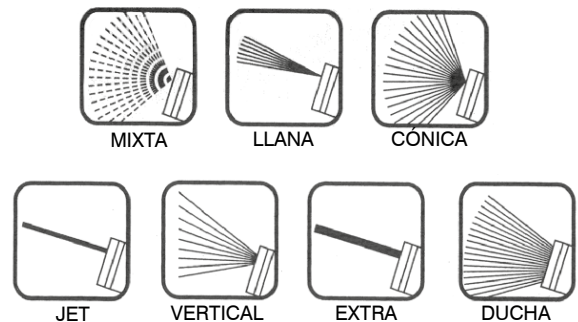

PISTOLA PARA RIEGO

DESCRIPCIÓN:

Pistola de riego de plástico con 7 posiciones.

CARACTERÍSTICAS PRINCIPALES:

- Material: Plástico.
- Mango aislado frío - calor.
- 7 posiciones riego.

Modelo	PISTOLA PARA RIEGO CON 7 POSICIONES
Código	MT 06 203
Material	Plástico
Mango aislado	Sí, frío - calor
Posiciones riego	7