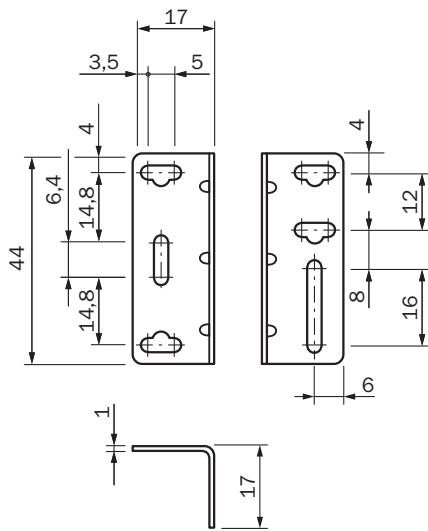

## Technische Daten im Detail

### Technische Daten

<b>Zubehörgruppe</b>	Befestigungswinkel und -platten
<b>Zubehörfamilie</b>	Befestigungswinkel
<b>Geeignet für</b>	W9-3
<b>Material</b>	Stahl, verzinkt
<b>Lieferumfang</b>	Inkl. Befestigungsmaterial
<b>Beschreibung</b>	Befestigungswinkel

## Maßzeichnung (Maße in mm)